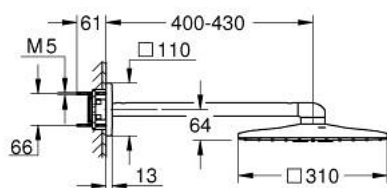

## 26 479 DL0 RAINSHOWER SMARTACTIVE 310 CUBE SET TUŠ RUŽA 430 MM, 2 MLAZA

### OPIS PROIZVODA

- Colour: brushed warm sunset
- sastoji se od:
  - tuš ruže Rainshower SmartActive 310 Cube
  - vrste mlaza: GROHE PureRain, ActiveRain
  - horizontalna 430 mm tuš ručica
  - GROHE DreamSpray savršen mlaz
  - GROHE LongLife premaz
  - GROHE SpeedClean sustav protiv kamenca
  - Inner WaterGuide za duži životni vijek
- zahtjeva konstrukcijski set 26 483 ili 26 484 - naručuje se zasebno