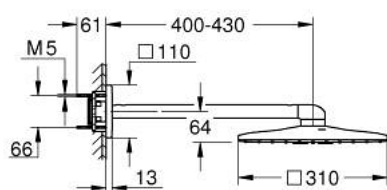

26 479 GL0 RAINSHOWER SMARTACTIVE 310 CUBE SET TUŠ RUŽA 430 MM, 2 MLAZA

OPIS PROIZVODA

- Colour: cool sunrise
- sastoji se od:
 - tuš ruže Rainshower SmartActive 310 Cube
 - vrste mlaza: GROHE PureRain, ActiveRain
 - horizontalna 430 mm tuš ručica
 - GROHE DreamSpray savršen mlaz
 - GROHE LongLife premaz
 - GROHE SpeedClean sustav protiv kamenca
 - Inner WaterGuide za duži životni vijek
- zahtjeva konstrukcijski set 26 483 ili 26 484 - naručuje se zasebno