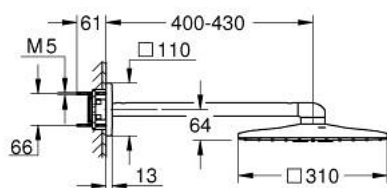

## 26 479 GN0 RAINSHOWER SMARTACTIVE 310 CUBE SET TUŠ RUŽA 430 MM, 2 MLAZA

### OPIS PROIZVODA

- Colour: brushed cool sunrise
- sastoji se od:
  - tuš ruže Rainshower SmartActive 310 Cube
  - vrste mlaza: GROHE PureRain, ActiveRain
  - horizontalna 430 mm tuš ručica
  - GROHE DreamSpray savršen mlaz
  - GROHE LongLife premaz
  - GROHE SpeedClean sustav protiv kamenca
  - Inner WaterGuide za duži životni vijek
- zahtjeva konstrukcijski set 26 483 ili 26 484 - naručuje se zasebno