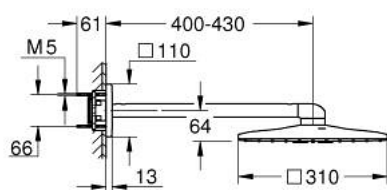

## 26 479 LS0 RAINSHOWER SMARTACTIVE 310 CUBE SET TUŠ RUŽA 430 MM, 2 MLAZA

### OPIS PROIZVODA

- Colour: moon white
- sastoji se od:
- tuš ruže Rainshower SmartActive 310 Cube, ploča mlaznica moon white
- vrste mlaza: GROHE PureRain, ActiveRain
- horizontalna 430 mm tuš ručica
- GROHE DreamSpray savršen mlaz
- GROHE LongLife premaz
- GROHE SpeedClean sustav protiv kamenca
- Inner WaterGuide za duži životni vijek
- zahtjeva konstrukcijski set 26 483 ili 26 484 - naručuje se zasebno