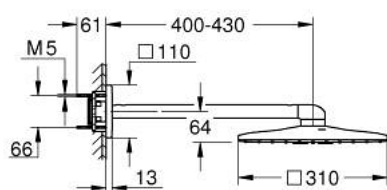

## 26 479 MG0 RAINSHOWER SMARTACTIVE 310 CUBE SET TUŠ RUŽA 430 MM, 2 MLAZA

### OPIS PROIZVODA

- Colour: satin graphite
- sastoji se od:
  - tuš ruže Rainshower SmartActive 310 Cube
  - vrste mlaza: GROHE PureRain, ActiveRain
  - horizontalna 430 mm tuš ručica
  - GROHE DreamSpray savršen mlaz
  - GROHE LongLife premaz
  - GROHE SpeedClean sustav protiv kamenca
  - Inner WaterGuide za duži životni vijek
- zahtjeva konstrukcijski set 26 483 ili 26 484 - naručuje se zasebno