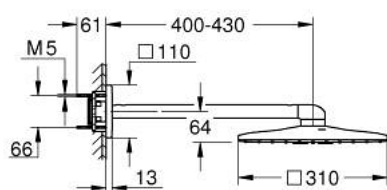

26 479 MG0 RAINSHOWER SMARTACTIVE 310 CUBE SET TUŠ RUŽA 430 MM, 2 MLAZA

OPIS PROIZVODA

- Colour: satin graphite
- sastoji se od:
 - tuš ruže Rainshower SmartActive 310 Cube
 - vrste mlaza: GROHE PureRain, ActiveRain
 - horizontalna 430 mm tuš ručica
 - GROHE DreamSpray savršen mlaz
 - GROHE LongLife premaz
 - GROHE SpeedClean sustav protiv kamenca
 - Inner WaterGuide za duži životni vijek
- zahtjeva konstrukcijski set 26 483 ili 26 484 - naručuje se zasebno