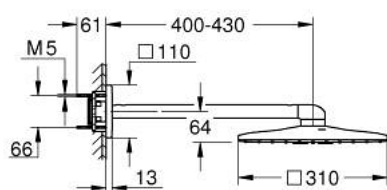

26 479 MS0 RAINSHOWER SMARTACTIVE 310 CUBE SET TUŠ RUŽA 430 MM, 2 MLAZA

OPIS PROIZVODA

- Colour: satin steel
- sastoji se od:
 - tuš ruže Rainshower SmartActive 310 Cube
 - vrste mlaza: GROHE PureRain, ActiveRain
 - horizontalna 430 mm tuš ručica
 - GROHE DreamSpray savršen mlaz
 - GROHE LongLife premaz
 - GROHE SpeedClean sustav protiv kamenca
 - Inner WaterGuide za duži životni vijek
- zahtjeva konstrukcijski set 26 483 ili 26 484 - naručuje se zasebno