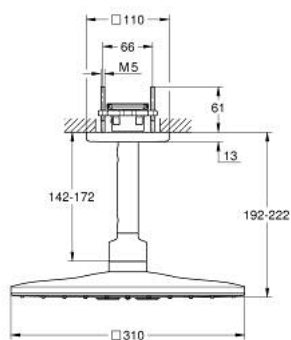

26 481 000 RAINSHOWER SMARTACTIVE 310 CUBE STROPNI TUŠ SET 142 MM, 2 MLAZA

OPIS PROIZVODA

- Colour: chrome
- sastoji se od:
- tuš ruže Rainshower SmartActive 310 Cube
- vrste mlaza: GROHE PureRain, ActiveRain
- 142 mm ceiling shower arm
- GROHE DreamSpray savršen mlaz
- GROHE LongLife premaz
- GROHE SpeedClean sustav protiv kamenca
- Inner WaterGuide za duži životni vijek
- zahtjeva konstrukcijski set 26 483 ili 26 484 - naručuje se zasebno