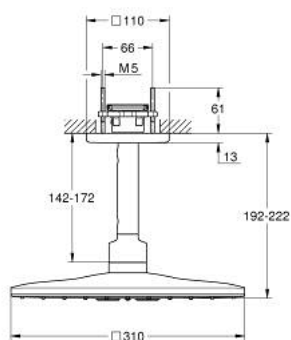

26 481 A00 RAINSHOWER SMARTACTIVE 310 CUBE STROPNI TUŠ SET 142 MM, 2 MLAZA

OPIS PROIZVODA

- Colour: hard graphite
- sastoji se od:
- tuš ruže Rainshower SmartActive 310 Cube
- vrste mlaza: GROHE PureRain, ActiveRain
- 142 mm ceiling shower arm
- GROHE DreamSpray savršen mlaz
- GROHE LongLife premaz
- GROHE SpeedClean sustav protiv kamenca
- Inner WaterGuide za duži životni vijek
- zahtjeva konstrukcijski set 26 483 ili 26 484 - naručuje se zasebno