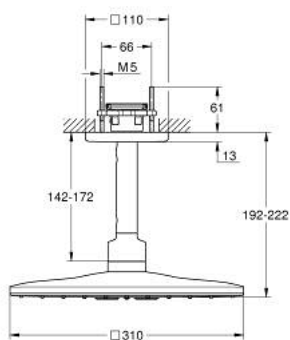

26 481 AL0 RAINSHOWER SMARTACTIVE 310 CUBE STROPNI TUŠ SET 142 MM, 2 MLAZA

OPIS PROIZVODA

- Colour: brushed hard graphite
- sastoji se od:
- tuš ruže Rainshower SmartActive 310 Cube
- vrste mlaza: GROHE PureRain, ActiveRain
- 142 mm ceiling shower arm
- GROHE DreamSpray savršen mlaz
- GROHE LongLife premaz
- GROHE SpeedClean sustav protiv kamenca
- Inner WaterGuide za duži životni vijek
- zahtjeva konstrukcijski set 26 483 ili 26 484 - naručuje se zasebno