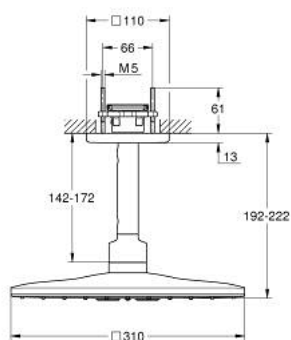

26 481 DA0 RAINSHOWER SMARTACTIVE 310 CUBE STROPNI TUŠ SET 142 MM, 2 MLAZA

OPIS PROIZVODA

- Colour: warm sunset
- sastoji se od:
- tuš ruže Rainshower SmartActive 310 Cube
- vrste mlaza: GROHE PureRain, ActiveRain
- 142 mm ceiling shower arm
- GROHE DreamSpray savršen mlaz
- GROHE LongLife premaz
- GROHE SpeedClean sustav protiv kamenca
- Inner WaterGuide za duži životni vijek
- zahtjeva konstrukcijski set 26 483 ili 26 484 - naručuje se zasebno