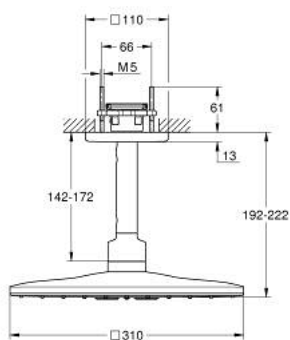

26 481 DC0 RAINSHOWER SMARTACTIVE 310 CUBE STROPNI TUŠ SET 142 MM, 2 MLAZA

OPIS PROIZVODA

- Colour: supersteel
- sastoji se od:
- tuš ruže Rainshower SmartActive 310 Cube
- vrste mlaza: GROHE PureRain, ActiveRain
- 142 mm ceiling shower arm
- GROHE DreamSpray savršen mlaz
- GROHE LongLife premaz
- GROHE SpeedClean sustav protiv kamenca
- Inner WaterGuide za duži životni vijek
- zahtjeva konstrukcijski set 26 483 ili 26 484 - naručuje se zasebno