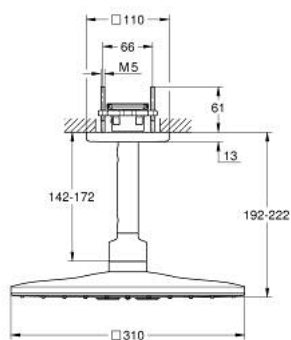

26 481 DL0 RAINSHOWER SMARTACTIVE 310 CUBE STROPNI TUŠ SET 142 MM, 2 MLAZA

OPIS PROIZVODA

- Colour: brushed warm sunset
- sastoji se od:
- tuš ruže Rainshower SmartActive 310 Cube
- vrste mlaza: GROHE PureRain, ActiveRain
- 142 mm ceiling shower arm
- GROHE DreamSpray savršen mlaz
- GROHE LongLife premaz
- GROHE SpeedClean sustav protiv kamenca
- Inner WaterGuide za duži životni vijek
- zahtjeva konstrukcijski set 26 483 ili 26 484 - naručuje se zasebno