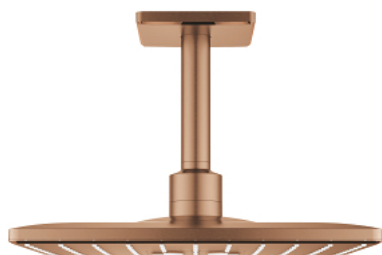

26 481 DL0 RAINSHOWER SMARTACTIVE 310 CUBE STROPNI TUŠ SET 142 MM, 2 MLAZA

OPIS PROIZVODA

- Colour: brushed warm sunset
- sastoji se od:
- tuš ruže Rainshower SmartActive 310 Cube
- vrste mlaza: GROHE PureRain, ActiveRain
- 142 mm ceiling shower arm
- GROHE DreamSpray savršen mlaz
- GROHE LongLife premaz
- GROHE SpeedClean sustav protiv kamenca
- Inner WaterGuide za duži životni vijek
- zahtjeva konstrukcijski set 26 483 ili 26 484 - naručuje se zasebno