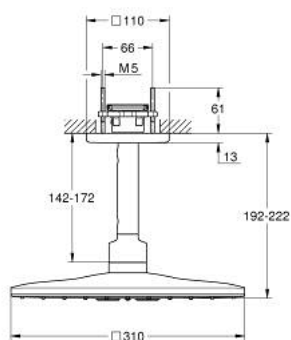

26 481 GL0 RAINSHOWER SMARTACTIVE 310 CUBE STROPNI TUŠ SET 142 MM, 2 MLAZA

OPIS PROIZVODA

- Colour: cool sunrise
- sastoji se od:
- tuš ruže Rainshower SmartActive 310 Cube
- vrste mlaza: GROHE PureRain, ActiveRain
- 142 mm ceiling shower arm
- GROHE DreamSpray savršen mlaz
- GROHE LongLife premaz
- GROHE SpeedClean sustav protiv kamenca
- Inner WaterGuide za duži životni vijek
- zahtjeva konstrukcijski set 26 483 ili 26 484 - naručuje se zasebno