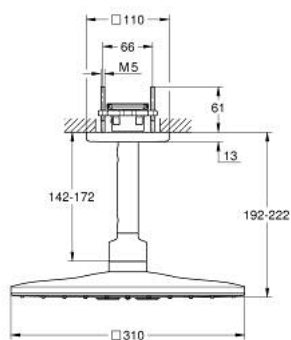

26 481 GN0 RAINSHOWER SMARTACTIVE 310 CUBE STROPNI TUŠ SET 142 MM, 2 MLAZA

OPIS PROIZVODA

- Colour: brushed cool sunrise
- sastoji se od:
- tuš ruže Rainshower SmartActive 310 Cube
- vrste mlaza: GROHE PureRain, ActiveRain
- 142 mm ceiling shower arm
- GROHE DreamSpray savršen mlaz
- GROHE LongLife premaz
- GROHE SpeedClean sustav protiv kamenca
- Inner WaterGuide za duži životni vijek
- zahtjeva konstrukcijski set 26 483 ili 26 484 - naručuje se zasebno