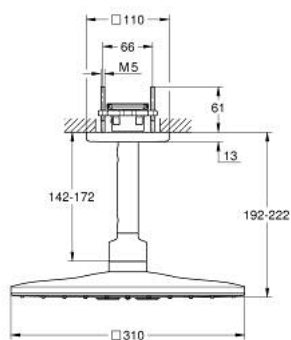

26 481 LS0 RAINSHOWER SMARTACTIVE 310 CUBE STROPNI TUŠ SET 142 MM, 2 MLAZA

OPIS PROIZVODA

- Colour: moon white
- sastoji se od:
- tuš ruže Rainshower SmartActive 310 Cube, ploča mlaznica moon white
- vrste mlaza: GROHE PureRain, ActiveRain
- 142 mm ceiling shower arm
- GROHE DreamSpray savršen mlaz
- GROHE LongLife premaz
- GROHE SpeedClean sustav protiv kamenca
- Inner WaterGuide za duži životni vijek
- zahtjeva konstrukcijski set 26 483 ili 26 484 - naručuje se zasebno