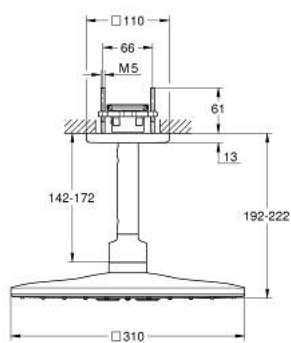

26 481 MG0 RAINSHOWER SMARTACTIVE 310 CUBE STROPNI TUŠ SET 142 MM, 2 MLAZA

OPIS PROIZVODA

- Colour: satin graphite
- sastoji se od:
 - tuš ruže Rainshower SmartActive 310 Cube
 - vrste mlaza: GROHE PureRain, ActiveRain
 - 142 mm ceiling shower arm
- GROHE DreamSpray savršen mlaz
- GROHE LongLife premaz
- GROHE SpeedClean sustav protiv kamenca
- Inner WaterGuide za duži životni vijek
- zahtjeva konstrukcijski set 26 483 ili 26 484 - naručuje se zasebno