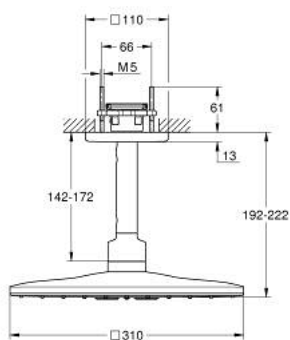

26 481 MS0 RAINSHOWER SMARTACTIVE 310 CUBE STROPNI TUŠ SET 142 MM, 2 MLAZA

OPIS PROIZVODA

- Colour: satin steel
- sastoji se od:
- tuš ruže Rainshower SmartActive 310 Cube
- vrste mlaza: GROHE PureRain, ActiveRain
- 142 mm ceiling shower arm
- GROHE DreamSpray savršen mlaz
- GROHE LongLife premaz
- GROHE SpeedClean sustav protiv kamenca
- Inner WaterGuide za duži životni vijek
- zahtjeva konstrukcijski set 26 483 ili 26 484 - naručuje se zasebno