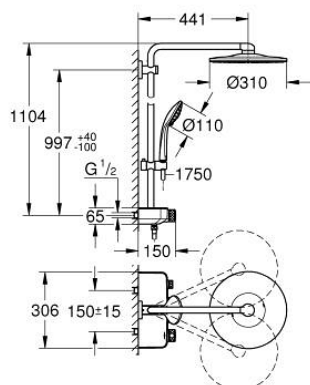

### OPIS PROIZVODA

- Colour: chrome
- sastoji se od:
  - 450 mm tuš ručice za tuš ružu
  - prilagodljivog gornjeg nosača za minimalnu prilagodbu postojećim otvorima
  - izložen SmartControl termostat
  - omogućuje promjenu između:
    - tuš ruže Rainshower SmartActive 310
    - vrste mlaza: GROHE PureRain, ActiveRain
    - maximum flow rate (at 3 bar): 20 l/min
    - ručnog tuš ruča Euphoria 110 Massage, ploča mlaznice white (27 221)
    - vrste mlaza: Rain, SmartRain, Massage
    - maximum flow rate (at 3 bar): 16 l/min
    - podesiv po visini uz pomoć klizača
    - Silverflex crijevo za tuš 1750 mm 1/2" x 1/2" (28 388)
    - GROHE DreamSpray savršen mlaz
    - GROHE LongLife premaz
    - GROHE CoolTouch bez rizika od opekline
    - GROHE TurboStat kompaktna kartuša s termo elementom premazanim voskom
    - GROHE ProGrip sa naboranom strukturom
    - - GROHE SafeStop na 38°C
    - GROHE SafeStop Plus uključen opcionalan limitator temperature na 43°C
    - GROHE SmartControl pritisnite za Upali-Ugasi, okrenite za podešavanje snage mlaza od GROHE EcoJoy do Full Flow
    - integrirana GROHE EasyReach tuš polica
    - GROHE SpeedClean sustav protiv kamenca
    - Inner WaterGuide za duži životni vijek
    - TwistStop za zaštitu crijeva od zavrta
    - prikladno za protočne bojlere od 18 kW/h
    - min. brzina protoka 5 l/min.

### REZERVNI DIJELOVI, veljače 2019 – now

- 1: Termostatska kompaktna kartuša 1/2" (Br. narudžbe 47439000)
- 2: Kartuša (Br. narudžbe 48297000)
- 3: Nepovratni ventil (Br. narudžbe 49069000)
- 4: Nepovratni ventil (Br. narudžbe 08565000)
- 5: Klizač (Br. narudžbe 48177000)
- 6: Filter za prijavštinu (Br. narudžbe 0700200M)
- 7: Držač tuš konzole (Br. narudžbe 48279000)
- 8: Pločica za poravnanje (Br. narudžbe 27180000)\*
- 9: GROHE TurboStat kartuša 1/2" (Br. narudžbe 47175000)\*
- 10: Ključ (Br. narudžbe 49059000)\*
- 11: Retrofit cijev za tuš sustav (Br. narudžbe 48497000)\*
- 12: Retrofit cijev za tuš sustav (Br. narudžbe 48498000)\*