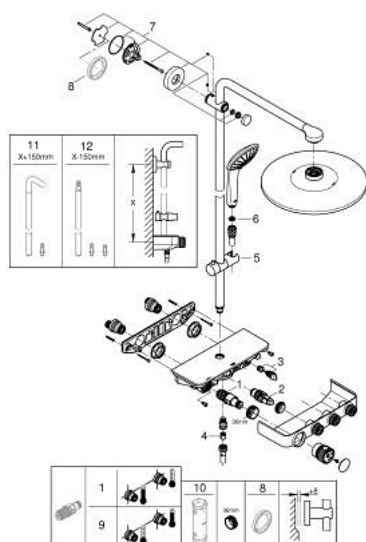

### OPIS PROIZVODA

- Colour: chrome
- sastoji se od:
  - 450 mm tuš ručice za tuš ružu
  - prilagodljivog gornjeg nosača za minimalnu prilagodbu postojećim otvorima
  - izložen SmartControl termostat
  - omogućuje promjenu između:
    - tuš ruže Rainshower SmartActive 310
    - vrste mlaza: GROHE PureRain, ActiveRain
    - maximum flow rate (at 3 bar): 20 l/min
    - ručnog tuš ruča Euphoria 110 Massage, ploča mlaznice white (27 221)
    - vrste mlaza: Rain, SmartRain, Massage
    - maximum flow rate (at 3 bar): 16 l/min
    - podesiv po visini uz pomoć klizača
    - Silverflex crijevo za tuš 1750 mm 1/2" x 1/2" (28 388)
    - GROHE DreamSpray savršen mlaz
    - GROHE LongLife premaz
    - GROHE CoolTouch bez rizika od opekline
    - GROHE TurboStat kompaktna kartuša s termo elementom premazanim voskom
    - GROHE ProGrip sa naboranom strukturom
    - - GROHE SafeStop na 38°C
    - GROHE SafeStop Plus uključen opcionalan limitator temperature na 43°C
    - GROHE SmartControl pritisnite za Upali-Ugasi, okrenite za podešavanje snage mlaza od GROHE EcoJoy do Full Flow
    - integrirana GROHE EasyReach tuš polica
    - GROHE SpeedClean sustav protiv kamenca
    - Inner WaterGuide za duži životni vijek
    - TwistStop za zaštitu crijeva od zavrta
    - prikladno za protočne bojlere od 18 kW/h
    - min. brzina protoka 5 l/min.

### REZERVNI DIJELOVI, veljače 2019 – now

- 1: Termostatska kompaktna kartuša 1/2" (Br. narudžbe 47439000)
- 2: Kartuša (Br. narudžbe 48297000)
- 3: Nepovratni ventil (Br. narudžbe 49069000)
- 4: Nepovratni ventil (Br. narudžbe 08565000)
- 5: Klizač (Br. narudžbe 48177000)
- 6: Filter za prijavštinu (Br. narudžbe 0700200M)
- 7: Držač tuš konzole (Br. narudžbe 48279000)
- 8: Pločica za poravnanje (Br. narudžbe 27180000)\*
- 9: GROHE TurboStat kartuša 1/2" (Br. narudžbe 47175000)\*
- 10: Ključ (Br. narudžbe 49059000)\*
- 11: Retrofit cijev za tuš sustav (Br. narudžbe 48497000)\*
- 12: Retrofit cijev za tuš sustav (Br. narudžbe 48498000)\*