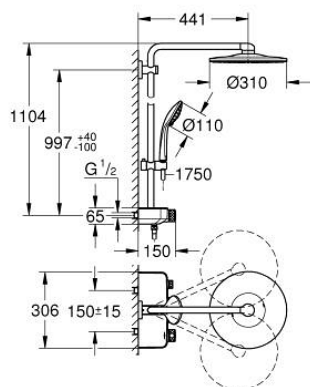

26 507 A00 EUPHORIA SMARTCONTROL SYSTEM 310 TUŠ SUSTAV S TERMOSTATOM, ZIDNA UGRADNJA

OPIS PROIZVODA

- Colour: hard graphite
- sastoji se od:
 - 450 mm tuš ručice za tuš ružu
 - prilagodljivog gornjeg nosača za minimalnu prilagodbu postojećim otvorima
 - izložen SmartControl termostat
 - omogućuje promjenu između:
 - tuš ruže Rainshower SmartActive 310
 - vrste mlaza: GROHE PureRain, ActiveRain
 - maximum flow rate (at 3 bar): 20 l/min
 - ručnog tuša Euphoria 110 Massage, ploča mlaznica white
 - vrste mlaza: Rain, SmartRain, Massage
 - maximum flow rate (at 3 bar): 16 l/min
 - podesiv po visini uz pomoć klizača
 - Silverflex crijevo za tuš 1750 mm 1/2" x 1/2" (28 388)
 - GROHE DreamSpray savršen mlaz
 - GROHE LongLife premaz
 - GROHE CoolTouch bez rizika od opekline
 - GROHE TurboStat kompaktna kartuša s termo elementom premazanim voskom
 - GROHE ProGrip sa naboranom strukturom
 - - GROHE SafeStop na 38°C
 - GROHE SafeStop Plus uključen opcionalan limitator temperature na 43°C
 - GROHE SmartControl pritisnite za Upali-Ugasi, okrenite za podešavanje snage mlaza od GROHE Eco.Joy do Full Flow
 - integrirana GROHE EasyReach tuš polica
 - GROHE SpeedClean sustav protiv kamenca
 - Inner WaterGuide za duži životni vijek
 - TwistStop za zaštitu crijeva od zavrtnja
 - prikladno za protočne bojlere od 18 kW/h
 - min. brzina protoka 5 l/min.

26 507 A00 EUPHORIA SMARTCONTROL SYSTEM 310 TUŠ SUSTAV S TERMOSTATOM, ZIDNA UGRADNJA

REZERVNI DIJELOVI, rujna 2018 – now

- 1: Termostatska kompaktna kartuša 1/2" (Br. narudžbe 47439000)
- 2: Kartuša (Br. narudžbe 48297000)
- 3: Nepovratni ventil (Br. narudžbe 49069000)
- 4: Nepovratni ventil (Br. narudžbe 08565000)
- 5: Klizač (Br. narudžbe 48177A00)
- 6: Filter za prijavštinu (Br. narudžbe 0700200M)
- 7: Držač tuš konzole (Br. narudžbe 48279A00)
- 9: GROHE TurboStat kartuša 1/2" (Br. narudžbe 47175000)*
- 10: Ključ (Br. narudžbe 49059000)*