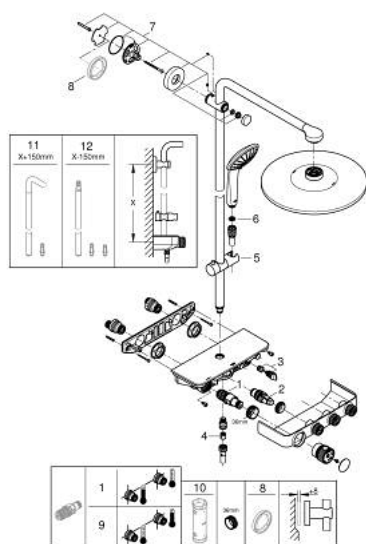

26 507 A00 EUPHORIA SMARTCONTROL SYSTEM 310 TUŠ SUSTAV S TERMOSTATOM, ZIDNA UGRADNJA

OPIS PROIZVODA

- Colour: hard graphite
- sastoji se od:
 - 450 mm tuš ručice za tuš ružu
 - prilagodljivog gornjeg nosača za minimalnu prilagodbu postojećim otvorima
 - izložen SmartControl termostat
 - omogućuje promjenu između:
 - tuš ruže Rainshower SmartActive 310
 - vrste mlaza: GROHE PureRain, ActiveRain
 - maximum flow rate (at 3 bar): 20 l/min
 - ručnog tuša Euphoria 110 Massage, ploča mlaznica white
 - vrste mlaza: Rain, SmartRain, Massage
 - maximum flow rate (at 3 bar): 16 l/min
 - podesiv po visini uz pomoć klizača
 - Silverflex crijevo za tuš 1750 mm 1/2" x 1/2" (28 388)
 - GROHE DreamSpray savršen mlaz
 - GROHE LongLife premaz
 - GROHE CoolTouch bez rizika od opekline
 - GROHE TurboStat kompaktna kartuša s termo elementom premazanim voskom
 - GROHE ProGrip sa naboranom strukturom
 - - GROHE SafeStop na 38°C
 - GROHE SafeStop Plus uključen opcionalan limitator temperature na 43°C
 - GROHE SmartControl pritisnite za Upali-Ugasi, okrenite za podešavanje snage mlaza od GROHE Eco.Joy do Full Flow
 - integrirana GROHE EasyReach tuš polica
 - GROHE SpeedClean sustav protiv kamenca
 - Inner WaterGuide za duži životni vijek
 - TwistStop za zaštitu crijeva od zavrtnja
 - prikladno za protočne bojlere od 18 kW/h
 - min. brzina protoka 5 l/min.

26 507 A00 EUPHORIA SMARTCONTROL SYSTEM 310 TUŠ SUSTAV S TERMOSTATOM, ZIDNA UGRADNJA

REZERVNI DIJELOVI, rujna 2018 – now

- 1: Termostatska kompaktna kartuša 1/2" (Br. narudžbe 47439000)
- 2: Kartuša (Br. narudžbe 48297000)
- 3: Nepovratni ventil (Br. narudžbe 49069000)
- 4: Nepovratni ventil (Br. narudžbe 08565000)
- 5: Klizač (Br. narudžbe 48177A00)
- 6: Filter za prijavštinu (Br. narudžbe 0700200M)
- 7: Držač tuš konzole (Br. narudžbe 48279A00)
- 9: GROHE TurboStat kartuša 1/2" (Br. narudžbe 47175000)*
- 10: Ključ (Br. narudžbe 49059000)*