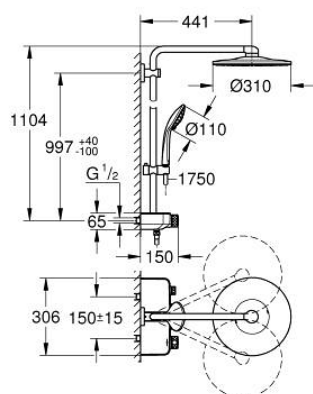

26 507 AL0 EUPHORIA SMARTCONTROL SYSTEM 310 TUŠ SUSTAV S TERMOSTATOM, ZIDNA UGRADNJA

OPIS PROIZVODA

- Colour: brushed hard graphite
- sastoji se od:
 - 450 mm tuš ručice za tuš ružu
 - prilagodljivog gornjeg nosača za minimalnu prilagodbu postojećim otvorima
 - izložen SmartControl termostat
 - omogućuje promjenu između:
 - tuš ruže Rainshower SmartActive 310
 - maximum flow rate (at 3 bar): 20 l/min
 - vrste mlaza: GROHE PureRain, ActiveRain
 - ručnog tuša Euphoria 110 Massage, ploča mlaznica white
 - vrste mlaza: Rain, SmartRain, Massage
 - maximum flow rate (at 3 bar): 16 l/min
 - podesiv po visini uz pomoć klizača
 - Silverflex crijevo za tuš 1750 mm 1/2" x 1/2" (28 388)
 - GROHE DreamSpray savršen mlaz
 - GROHE LongLife premaz
 - GROHE CoolTouch bez rizika od opekline
 - GROHE TurboStat kompaktna kartuša s termo elementom premazanim voskom
 - GROHE ProGrip sa naboranom strukturom
 - - GROHE SafeStop na 38°C
 - GROHE SafeStop Plus uključen opcionalan limitator temperature na 43°C
 - GROHE SmartControl pritisnite za Upali-Ugasi, okrenite za podešavanje snage mlaza od GROHE Eco.Joy do Full Flow
 - integrirana GROHE EasyReach tuš polica
 - GROHE SpeedClean sustav protiv kamenca
 - Inner WaterGuide za duži životni vijek
 - TwistStop za zaštitu crijeva od zavrtnja
 - prikladno za protočne bojlere od 18 kW/h
 - min. brzina protoka 5 l/min.

26 507 AL0 EUPHORIA SMARTCONTROL SYSTEM 310 TUŠ SUSTAV S TERMOSTATOM, ZIDNA UGRADNJA

REZERVNI DIJELOVI, veljače 2019 – studenoga 2021

- 1: Termostatska kompaktna kartuša 1/2" (Br. narudžbe 47439000)
- 2: Kartuša (Br. narudžbe 48297000)
- 3: Nepovratni ventil (Br. narudžbe 49069000)
- 4: Nepovratni ventil (Br. narudžbe 08565000)
- 5: Klizač (Br. narudžbe 48177AL0)
- 6: Filter za prijavštinu (Br. narudžbe 0700200M)
- 7: Držač tuš konzole (Br. narudžbe 48279AL0)
- 9: GROHE TurboStat kartuša 1/2" (Br. narudžbe 47175000)*
- 10: Ključ (Br. narudžbe 49059000)*