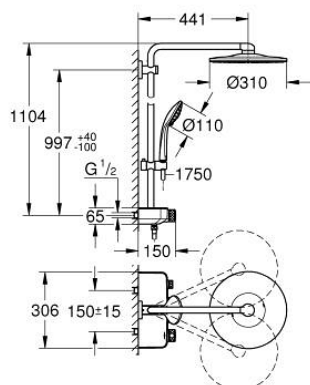

### OPIS PROIZVODA

- Colour: warm sunset
- sastoji se od:
  - 450 mm tuš ručice za tuš ružu
  - prilagodljivog gornjeg nosača za minimalnu prilagodbu postojećim otvorima
  - izložen SmartControl termostat
  - omogućuje promjenu između:
    - tuš ruže Rainshower SmartActive 310
    - vrste mlaza: GROHE PureRain, ActiveRain
    - maximum flow rate (at 3 bar): 20 l/min
    - ručnog tuša Euphoria 110 Massage, ploča mlaznica white
    - vrste mlaza: Rain, SmartRain, Massage
    - maximum flow rate (at 3 bar): 16 l/min
    - podesiv po visini uz pomoć klizača
  - Silverflex crijevo za tuš 1750 mm 1/2" x 1/2" (28 388)
  - GROHE DreamSpray savršen mlaz
  - GROHE LongLife premaz
  - GROHE CoolTouch bez rizika od opekline
  - GROHE TurboStat kompaktna kartuša s termo elementom premazanim voskom
  - GROHE ProGrip sa naboranom strukturom
  - - GROHE SafeStop na 38°C
  - GROHE SafeStop Plus uključen opcionalan limitator temperature na 43°C
  - GROHE SmartControl pritisnite za Upali-Ugasi, okrenite za podešavanje snage mlaza od GROHE Eco.Joy do Full Flow
  - integrirana GROHE EasyReach tuš polica
  - GROHE SpeedClean sustav protiv kamenca
  - Inner WaterGuide za duži životni vijek
  - TwistStop za zaštitu crijeva od zavrtnja
  - prikladno za protočne bojlere od 18 kW/h
  - min. brzina protoka 5 l/min.

### REZERVNI DIJELOVI, rujna 2018 – studenoga 2021

- 1: Termostatska kompaktna kartuša 1/2" (Br. narudžbe 47439000)
- 2: Kartuša (Br. narudžbe 48297000)
- 3: Nepovratni ventil (Br. narudžbe 49069000)
- 4: Nepovratni ventil (Br. narudžbe 08565000)
- 5: Klizač (Br. narudžbe 48177DA0)
- 6: Filter za prijavštinu (Br. narudžbe 0700200M)
- 7: Držač tuš konzole (Br. narudžbe 48279DA0)
- 9: GROHE TurboStat kartuša 1/2" (Br. narudžbe 47175000)\*
- 10: Ključ (Br. narudžbe 49059000)\*