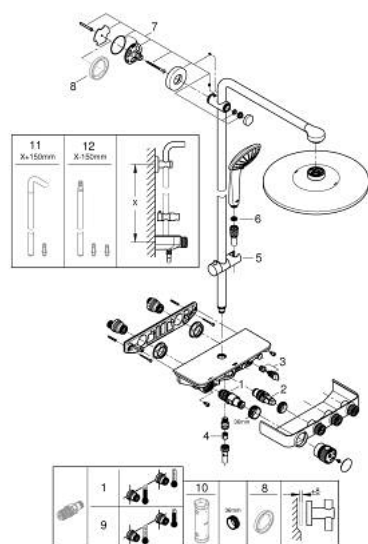

### OPIS PROIZVODA

- Colour: supersteel
- sastoji se od:
  - 450 mm tuš ručice za tuš ružu
  - prilagodljivog gornjeg nosača za minimalnu prilagodbu postojećim otvorima
  - izložen SmartControl termostat
  - omogućuje promjenu između:
    - tuš ruže Rainshower SmartActive 310
    - vrste mlaza: GROHE PureRain, ActiveRain
    - maximum flow rate (at 3 bar): 20 l/min
    - ručnog tuša Euphoria 110 Massage, ploča mlaznica white
    - vrste mlaza: Rain, SmartRain, Massage
    - maximum flow rate (at 3 bar): 16 l/min
    - podesiv po visini uz pomoć klizača
    - Silverflex crijevo za tuš 1750 mm 1/2" x 1/2" (28 388)
    - GROHE DreamSpray savršen mlaz
    - GROHE LongLife premaz
    - GROHE CoolTouch bez rizika od opekline
    - GROHE TurboStat kompaktna kartuša s termo elementom premazanim voskom
    - GROHE ProGrip sa naboranom strukturom
    - - GROHE SafeStop na 38°C
    - GROHE SafeStop Plus uključen opcionalan limitator temperature na 43°C
    - GROHE SmartControl pritisnite za Upali-Ugasi, okrenite za podešavanje snage mlaza od GROHE Eco.Joy do Full Flow
    - integrirana GROHE EasyReach tuš polica
    - GROHE SpeedClean sustav protiv kamenca
    - Inner WaterGuide za duži životni vijek
    - TwistStop za zaštitu crijeva od zavrtnja
    - prikladno za protočne bojlere od 18 kW/h
    - min. brzina protoka 5 l/min.

### REZERVNI DIJELOVI, srpnja 2018 – studenoga 2021

- 1: Termostatska kompaktna kartuša 1/2" (Br. narudžbe 47439000)
- 2: Kartuša (Br. narudžbe 48297000)
- 3: Nepovratni ventil (Br. narudžbe 49069000)
- 4: Nepovratni ventil (Br. narudžbe 08565000)
- 5: Klizač (Br. narudžbe 48177DC0)
- 6: Filter za prijavštinu (Br. narudžbe 0700200M)
- 7: Držač tuš konzole (Br. narudžbe 48279DC0)
- 9: GROHE TurboStat kartuša 1/2" (Br. narudžbe 47175000)\*
- 10: Ključ (Br. narudžbe 49059000)\*