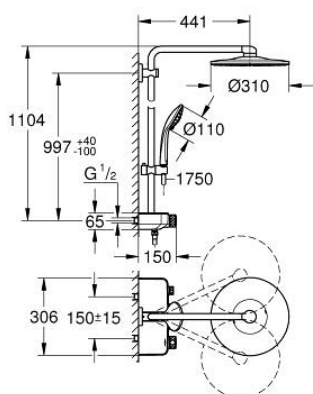

### OPIS PROIZVODA

- Colour: supersteel
- sastoji se od:
  - 450 mm tuš ručice za tuš ružu
  - prilagodljivog gornjeg nosača za minimalnu prilagodbu postojećim otvorima
  - izložen SmartControl termostat
  - omogućuje promjenu između:
    - tuš ruže Rainshower SmartActive 310
    - vrste mlaza: GROHE PureRain, ActiveRain
    - maximum flow rate (at 3 bar): 20 l/min
    - ručnog tuša Euphoria 110 Massage, ploča mlaznica white
    - vrste mlaza: Rain, SmartRain, Massage
    - maximum flow rate (at 3 bar): 16 l/min
    - podesiv po visini uz pomoć klizača
    - Silverflex crijevo za tuš 1750 mm 1/2" x 1/2" (28 388)
    - GROHE DreamSpray savršen mlaz
    - GROHE LongLife premaz
    - GROHE CoolTouch bez rizika od opekline
    - GROHE TurboStat kompaktna kartuša s termo elementom premazanim voskom
    - GROHE ProGrip sa naboranom strukturom
    - - GROHE SafeStop na 38°C
    - GROHE SafeStop Plus uključen opcionalan limitator temperature na 43°C
    - GROHE SmartControl pritisnite za Upali-Ugasi, okrenite za podešavanje snage mlaza od GROHE Eco.Joy do Full Flow
    - integrirana GROHE EasyReach tuš polica
    - GROHE SpeedClean sustav protiv kamenca
    - Inner WaterGuide za duži životni vijek
    - TwistStop za zaštitu crijeva od zavrtnja
    - prikladno za protočne bojlere od 18 kW/h
    - min. brzina protoka 5 l/min.

### REZERVNI DIJELOVI, srpnja 2018 – studenoga 2021

- 1: Termostatska kompaktna kartuša 1/2" (Br. narudžbe 47439000)
- 2: Kartuša (Br. narudžbe 48297000)
- 3: Nepovratni ventil (Br. narudžbe 49069000)
- 4: Nepovratni ventil (Br. narudžbe 08565000)
- 5: Klizač (Br. narudžbe 48177DC0)
- 6: Filter za prijavštinu (Br. narudžbe 0700200M)
- 7: Držač tuš konzole (Br. narudžbe 48279DC0)
- 9: GROHE TurboStat kartuša 1/2" (Br. narudžbe 47175000)\*
- 10: Ključ (Br. narudžbe 49059000)\*