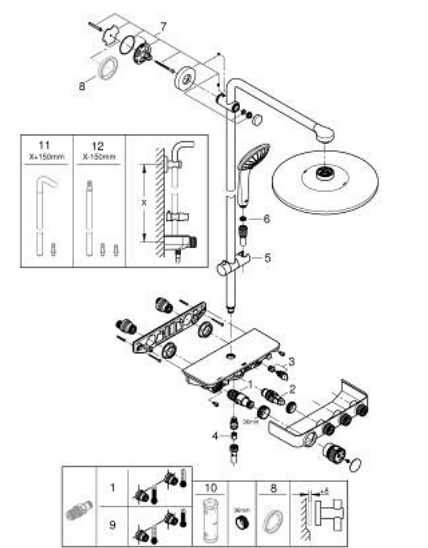

26 507 DL0 EUPHORIA SMARTCONTROL SYSTEM 310 TUŠ SUSTAV S TERMOSTATOM, ZIDNA UGRADNJA

OPIS PROIZVODA

- Colour: brushed warm sunset
- sastoji se od:
 - 450 mm tuš ručice za tuš ružu
 - prilagodljivog gornjeg nosača za minimalnu prilagodbu postojećim otvorima
 - izložen SmartControl termostat
 - omogućuje promjenu između:
 - tuš ruže Rainshower SmartActive 310
 - vrste mlaza: GROHE PureRain, ActiveRain
 - maximum flow rate (at 3 bar): 20 l/min
 - ručnog tuša Euphoria 110 Massage, ploča mlaznica white
 - vrste mlaza: Rain, SmartRain, Massage
 - maximum flow rate (at 3 bar): 16 l/min
 - podesiv po visini uz pomoć klizača
 - Silverflex crijevo za tuš 1750 mm 1/2" x 1/2" (28 388)
 - GROHE DreamSpray savršen mlaz
 - GROHE LongLife premaz
 - GROHE CoolTouch bez rizika od opekline
 - GROHE TurboStat kompaktna kartuša s termo elementom premazanim voskom
 - GROHE ProGrip sa naboranom strukturom
 - - GROHE SafeStop na 38°C
 - GROHE SafeStop Plus uključen opcionalan limitator temperature na 43°C
 - GROHE SmartControl pritisnite za Upali-Ugasi, okrenite za podešavanje snage mlaza od GROHE EcoJoy do Full Flow
 - integrirana GROHE EasyReach tuš polica
 - GROHE SpeedClean sustav protiv kamenca
 - Inner WaterGuide za duži životni vijek
 - TwistStop za zaštitu crijeva od zavrtnja
 - prikladno za protočne bojlere od 18 kW/h
 - min. brzina protoka 5 l/min.

26 507 DL0 EUPHORIA SMARTCONTROL SYSTEM 310 TUŠ SUSTAV S TERMOSTATOM, ZIDNA UGRADNJA

REZERVNI DIJELOVI, rujna 2018 – now

- 1: Termostatska kompaktna kartuša 1/2" (Br. narudžbe 47439000)
- 2: Kartuša (Br. narudžbe 48297000)
- 3: Nepovratni ventil (Br. narudžbe 49069000)
- 4: Nepovratni ventil (Br. narudžbe 08565000)
- 5: Klizač (Br. narudžbe 48177DL0)
- 6: Filter za prijavštinu (Br. narudžbe 0700200M)
- 7: Držač tuš konzole (Br. narudžbe 48279DL0)
- 9: GROHE TurboStat kartuša 1/2" (Br. narudžbe 47175000)*
- 10: Ključ (Br. narudžbe 49059000)*