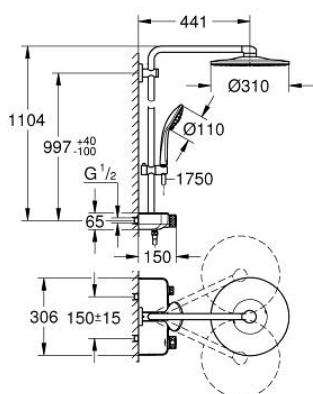

26 507 DL0 EUPHORIA SMARTCONTROL SYSTEM 310 TUŠ SUSTAV S TERMOSTATOM, ZIDNA UGRADNJA

OPIS PROIZVODA

- Colour: brushed warm sunset
- sastoji se od:
 - 450 mm tuš ručice za tuš ružu
 - prilagodljivog gornjeg nosača za minimalnu prilagodbu postojećim otvorima
 - izložen SmartControl termostat
 - omogućuje promjenu između:
 - tuš ruže Rainshower SmartActive 310
 - vrste mlaza: GROHE PureRain, ActiveRain
 - maximum flow rate (at 3 bar): 20 l/min
 - ručnog tuša Euphoria 110 Massage, ploča mlaznica white
 - vrste mlaza: Rain, SmartRain, Massage
 - maximum flow rate (at 3 bar): 16 l/min
 - podesiv po visini uz pomoć klizača
 - Silverflex crijevo za tuš 1750 mm 1/2" x 1/2" (28 388)
 - GROHE DreamSpray savršen mlaz
 - GROHE LongLife premaz
 - GROHE CoolTouch bez rizika od opekline
 - GROHE TurboStat kompaktna kartuša s termo elementom premazanim voskom
 - GROHE ProGrip sa naboranom strukturom
 - - GROHE SafeStop na 38°C
 - GROHE SafeStop Plus uključen opcionalan limitator temperature na 43°C
 - GROHE SmartControl pritisnite za Upali-Ugasi, okrenite za podešavanje snage mlaza od GROHE EcoJoy do Full Flow
 - integrirana GROHE EasyReach tuš polica
 - GROHE SpeedClean sustav protiv kamenca
 - Inner WaterGuide za duži životni vijek
 - TwistStop za zaštitu crijeva od zavrtnja
 - prikladno za protočne bojlere od 18 kW/h
 - min. brzina protoka 5 l/min.

26 507 DL0 EUPHORIA SMARTCONTROL SYSTEM 310 TUŠ SUSTAV S TERMOSTATOM, ZIDNA UGRADNJA

REZERVNI DIJELOVI, rujna 2018 – now

- 1: Termostatska kompaktna kartuša 1/2" (Br. narudžbe 47439000)
- 2: Kartuša (Br. narudžbe 48297000)
- 3: Nepovratni ventil (Br. narudžbe 49069000)
- 4: Nepovratni ventil (Br. narudžbe 08565000)
- 5: Klizač (Br. narudžbe 48177DL0)
- 6: Filter za prijavštinu (Br. narudžbe 0700200M)
- 7: Držač tuš konzole (Br. narudžbe 48279DL0)
- 9: GROHE TurboStat kartuša 1/2" (Br. narudžbe 47175000)*
- 10: Ključ (Br. narudžbe 49059000)*