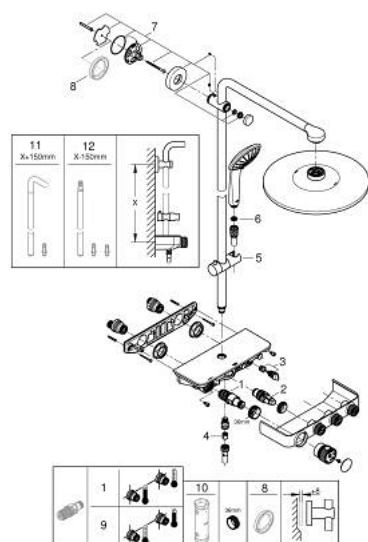

### OPIS PROIZVODA

- Colour: cool sunrise
- sastoji se od:
  - 450 mm tuš ručice za tuš ružu
  - prilagodljivog gornjeg nosača za minimalnu prilagodbu postojećim otvorima
  - izložen SmartControl termostat
  - omogućuje promjenu između:
    - tuš ruže Rainshower SmartActive 310
    - vrste mlaza: GROHE PureRain, ActiveRain
    - maximum flow rate (at 3 bar): 20 l/min
    - ručnog tuša Euphoria 110 Massage, ploča mlaznica white
    - vrste mlaza: Rain, SmartRain, Massage
    - maximum flow rate (at 3 bar): 16 l/min
    - podesiv po visini uz pomoć klizača
    - Silverflex crijevo za tuš 1750 mm 1/2" x 1/2" (28 388)
    - GROHE DreamSpray savršen mlaz
    - GROHE LongLife premaz
    - GROHE CoolTouch bez rizika od opekline
    - GROHE TurboStat kompaktna kartuša s termo elementom premazanim voskom
    - GROHE ProGrip sa naboranom strukturom
    - - GROHE SafeStop na 38°C
    - GROHE SafeStop Plus uključen opcionalan limitator temperature na 43°C
    - GROHE SmartControl pritisnite za Upali-Ugasi, okrenite za podešavanje snage mlaza od GROHE Eco.Joy do Full Flow
    - integrirana GROHE EasyReach tuš polica
    - GROHE SpeedClean sustav protiv kamenca
    - Inner WaterGuide za duži životni vijek
    - TwistStop za zaštitu crijeva od zavrtnja
    - prikladno za protočne bojlere od 18 kW/h
    - min. brzina protoka 5 l/min.

### REZERVNI DIJELOVI, rujna 2018 – now

- 1: Termostatska kompaktna kartuša 1/2" (Br. narudžbe 47439000)
- 2: Kartuša (Br. narudžbe 48297000)
- 3: Nepovratni ventil (Br. narudžbe 49069000)
- 4: Nepovratni ventil (Br. narudžbe 08565000)
- 5: Klizač (Br. narudžbe 48177GL0)
- 6: Filter za prijavštinu (Br. narudžbe 0700200M)
- 7: Držač tuš konzole (Br. narudžbe 48279GL0)
- 9: GROHE TurboStat kartuša 1/2" (Br. narudžbe 47175000)\*
- 10: Ključ (Br. narudžbe 49059000)\*