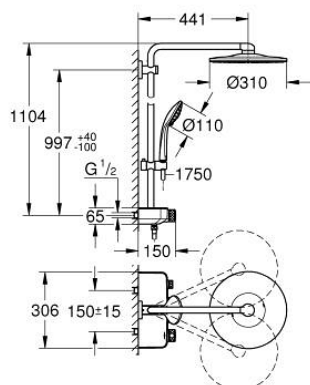

### OPIS PROIZVODA

- Colour: cool sunrise
- sastoji se od:
  - 450 mm tuš ručice za tuš ružu
  - prilagodljivog gornjeg nosača za minimalnu prilagodbu postojećim otvorima
  - izložen SmartControl termostat
  - omogućuje promjenu između:
    - tuš ruže Rainshower SmartActive 310
    - vrste mlaza: GROHE PureRain, ActiveRain
    - maximum flow rate (at 3 bar): 20 l/min
    - ručnog tuša Euphoria 110 Massage, ploča mlaznica white
    - vrste mlaza: Rain, SmartRain, Massage
    - maximum flow rate (at 3 bar): 16 l/min
    - podesiv po visini uz pomoć klizača
    - Silverflex crijevo za tuš 1750 mm 1/2" x 1/2" (28 388)
    - GROHE DreamSpray savršen mlaz
    - GROHE LongLife premaz
    - GROHE CoolTouch bez rizika od opekline
    - GROHE TurboStat kompaktna kartuša s termo elementom premazanim voskom
    - GROHE ProGrip sa naboranom strukturom
    - - GROHE SafeStop na 38°C
    - GROHE SafeStop Plus uključen opcionalan limitator temperature na 43°C
    - GROHE SmartControl pritisnite za Upali-Ugasi, okrenite za podešavanje snage mlaza od GROHE Eco.Joy do Full Flow
    - integrirana GROHE EasyReach tuš polica
    - GROHE SpeedClean sustav protiv kamenca
    - Inner WaterGuide za duži životni vijek
    - TwistStop za zaštitu crijeva od zavrtnja
    - prikladno za protočne bojlere od 18 kW/h
    - min. brzina protoka 5 l/min.

### REZERVNI DIJELOVI, rujna 2018 – now

- 1: Termostatska kompaktna kartuša 1/2" (Br. narudžbe 47439000)
- 2: Kartuša (Br. narudžbe 48297000)
- 3: Nepovratni ventil (Br. narudžbe 49069000)
- 4: Nepovratni ventil (Br. narudžbe 08565000)
- 5: Klizač (Br. narudžbe 48177GL0)
- 6: Filter za prijavštinu (Br. narudžbe 0700200M)
- 7: Držač tuš konzole (Br. narudžbe 48279GL0)
- 9: GROHE TurboStat kartuša 1/2" (Br. narudžbe 47175000)\*
- 10: Ključ (Br. narudžbe 49059000)\*