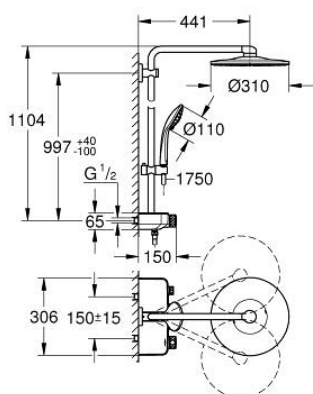

26 507 GN0 EUPHORIA SMARTCONTROL SYSTEM 310 TUŠ SUSTAV S TERMOSTATOM, ZIDNA UGRADNJA

OPIS PROIZVODA

- Colour: brushed cool sunrise
- sastoji se od:
 - 450 mm tuš ručice za tuš ružu
 - prilagodljivog gornjeg nosača za minimalnu prilagodbu postojećim otvorima
 - izložen SmartControl termostat
 - omogućuje promjenu između:
 - tuš ruže Rainshower SmartActive 310
 - vrste mlaza: GROHE PureRain, ActiveRain
 - maximum flow rate (at 3 bar): 20 l/min
 - ručnog tuša Euphoria 110 Massage, ploča mlaznica white
 - vrste mlaza: Rain, SmartRain, Massage
 - maximum flow rate (at 3 bar): 16 l/min
 - podesiv po visini uz pomoć klizača
 - Silverflex crijevo za tuš 1750 mm 1/2" x 1/2" (28 388)
 - GROHE DreamSpray savršen mlaz
 - GROHE LongLife premaz
 - GROHE CoolTouch bez rizika od opekline
 - GROHE TurboStat kompaktna kartuša s termo elementom premazanim voskom
 - GROHE ProGrip sa naboranom strukturom
 - - GROHE SafeStop na 38°C
 - GROHE SafeStop Plus uključen opcionalan limitator temperature na 43°C
 - GROHE SmartControl pritisnite za Upali-Ugasi, okrenite za podešavanje snage mlaza od GROHE Eco.Joy do Full Flow
 - integrirana GROHE EasyReach tuš polica
 - GROHE SpeedClean sustav protiv kamenca
 - Inner WaterGuide za duži životni vijek
 - TwistStop za zaštitu crijeva od zavrtnja
 - prikladno za protočne bojlere od 18 kW/h
 - min. brzina protoka 5 l/min.

26 507 GN0 EUPHORIA SMARTCONTROL SYSTEM 310 TUŠ SUSTAV S TERMOSTATOM, ZIDNA UGRADNJA

REZERVNI DIJELOVI, rujna 2018 – now

- 1: Termostatska kompaktna kartuša 1/2" (Br. narudžbe 47439000)
- 2: Kartuša (Br. narudžbe 48297000)
- 3: Nepovratni ventil (Br. narudžbe 49069000)
- 4: Nepovratni ventil (Br. narudžbe 08565000)
- 5: Klizač (Br. narudžbe 48177GN0)
- 6: Filter za prijavštinu (Br. narudžbe 0700200M)
- 7: Držač tuš konzole (Br. narudžbe 48279GN0)
- 9: GROHE TurboStat kartuša 1/2" (Br. narudžbe 47175000)*
- 10: Ključ (Br. narudžbe 49059000)*