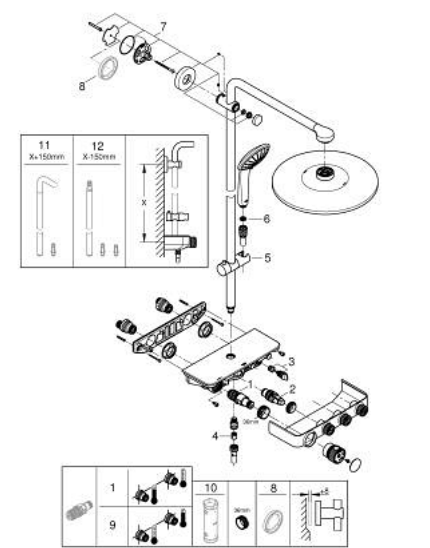

26 507 GN0 EUPHORIA SMARTCONTROL SYSTEM 310 TUŠ SUSTAV S TERMOSTATOM, ZIDNA UGRADNJA

OPIS PROIZVODA

- Colour: brushed cool sunrise
- sastoji se od:
 - 450 mm tuš ručice za tuš ružu
 - prilagodljivog gornjeg nosača za minimalnu prilagodbu postojećim otvorima
 - izložen SmartControl termostat
 - omogućuje promjenu između:
 - tuš ruže Rainshower SmartActive 310
 - vrste mlaza: GROHE PureRain, ActiveRain
 - maximum flow rate (at 3 bar): 20 l/min
 - ručnog tuša Euphoria 110 Massage, ploča mlaznica white
 - vrste mlaza: Rain, SmartRain, Massage
 - maximum flow rate (at 3 bar): 16 l/min
 - podesiv po visini uz pomoć klizača
 - Silverflex crijevo za tuš 1750 mm 1/2" x 1/2" (28 388)
 - GROHE DreamSpray savršen mlaz
 - GROHE LongLife premaz
 - GROHE CoolTouch bez rizika od opekline
 - GROHE TurboStat kompaktna kartuša s termo elementom premazanim voskom
 - GROHE ProGrip sa naboranom strukturom
 - - GROHE SafeStop na 38°C
 - GROHE SafeStop Plus uključen opcionalan limitator temperature na 43°C
 - GROHE SmartControl pritisnite za Upali-Ugasi, okrenite za podešavanje snage mlaza od GROHE Eco.Joy do Full Flow
 - integrirana GROHE EasyReach tuš polica
 - GROHE SpeedClean sustav protiv kamenca
 - Inner WaterGuide za duži životni vijek
 - TwistStop za zaštitu crijeva od zavrtnja
 - prikladno za protočne bojlere od 18 kW/h
 - min. brzina protoka 5 l/min.

26 507 GN0 EUPHORIA SMARTCONTROL SYSTEM 310 TUŠ SUSTAV S TERMOSTATOM, ZIDNA UGRADNJA

REZERVNI DIJELOVI, rujna 2018 – now

- 1: Termostatska kompaktna kartuša 1/2" (Br. narudžbe 47439000)
- 2: Kartuša (Br. narudžbe 48297000)
- 3: Nepovratni ventil (Br. narudžbe 49069000)
- 4: Nepovratni ventil (Br. narudžbe 08565000)
- 5: Klizač (Br. narudžbe 48177GN0)
- 6: Filter za prijavštinu (Br. narudžbe 0700200M)
- 7: Držač tuš konzole (Br. narudžbe 48279GN0)
- 9: GROHE TurboStat kartuša 1/2" (Br. narudžbe 47175000)*
- 10: Ključ (Br. narudžbe 49059000)*