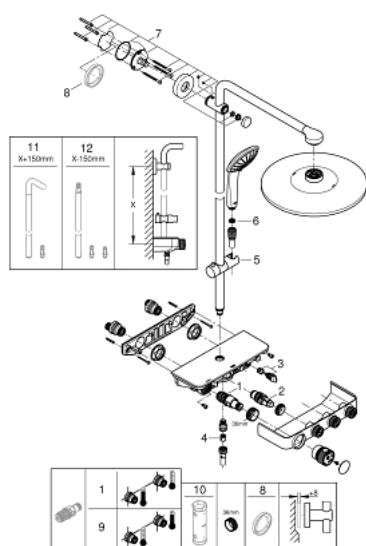

26 507 LS0 EUPHORIA SMARTCONTROL SYSTEM 310 TUŠ SUSTAV S TERMOSTATOM, ZIDNA UGRADNJA

REZERVNI DIJELOVI, veljače 2019 – now

- 1: Termostatska kompaktna kartuša 1/2" (Br. narudžbe 47439000)
- 2: Kartuša (Br. narudžbe 48297000)
- 3: Nepovratni ventil (Br. narudžbe 49069000)
- 4: Nepovratni ventil (Br. narudžbe 08565000)
- 5: Klizač (Br. narudžbe 48177000)
- 6: Filter za prijavštinu (Br. narudžbe 0700200M)
- 7: Držač tuš konzole (Br. narudžbe 48279000)
- 8: Pločica za poravnanje (Br. narudžbe 27180000)*
- 9: GROHE TurboStat kartuša 1/2" (Br. narudžbe 47175000)*
- 10: Ključ (Br. narudžbe 49059000)*
- 11: Retrofit cijev za tuš sustav (Br. narudžbe 48497000)*
- 12: Retrofit cijev za tuš sustav (Br. narudžbe 48498000)*