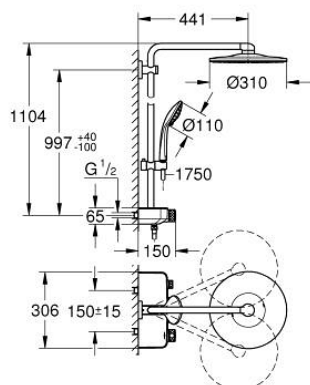

26 507 LS0 EUPHORIA SMARTCONTROL SYSTEM 310 TUŠ SUSTAV S TERMOSTATOM, ZIDNA UGRADNJA

OPIS PROIZVODA

- Colour: moon white/chrome
- sastoji se od:
  - 450 mm tuš ručice za tuš ružu
  - prilagodljivog gornjeg nosača za minimalnu prilagodbu postojećim otvorima
  - izložen SmartControl termostat
  - omogućuje promjenu između:
    - tuš ruže Rainshower SmartActive 310, ploča mlaznica moon white
    - vrste mlaza: GROHE PureRain, ActiveRain
    - maximum flow rate (at 3 bar): 20 l/min
    - ručnog tuša Euphoria 110 Massage, ploča mlaznica white
    - vrste mlaza: Rain, SmartRain, Massage
    - maximum flow rate (at 3 bar): 16 l/min
    - podesiv po visini uz pomoć klizača
    - Silverflex crijevo za tuš 1750 mm 1/2" x 1/2" (28 388)
    - GROHE DreamSpray savršen mlaz
    - GROHE LongLife premaz
    - GROHE CoolTouch bez rizika od opekline
    - GROHE TurboStat kompaktna kartuša s termo elementom premazanim voskom
    - GROHE ProGrip sa naboranom strukturom
    - - GROHE SafeStop na 38°C
    - GROHE SafeStop Plus uključen opcionalan limitator temperature na 43°C
    - GROHE SmartControl pritisnite za Upali-Ugasi, okrenite za podešavanje snage mlaza od GROHE Eco.Joy do Full Flow
    - integrirana GROHE EasyReach tuš polica
    - GROHE SpeedClean sustav protiv kamenca
    - Inner WaterGuide za duži životni vijek
    - TwistStop za zaštitu crijeva od zavrtnja
    - prikladno za protočne bojlere od 18 kW/h
    - min. brzina protoka 5 l/min.
    - GROHE LongLife premaz