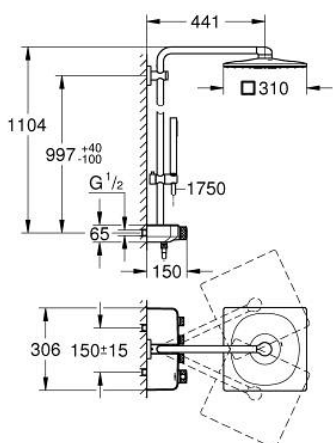

### OPIS PROIZVODA

- Colour: chrome
- sastoji se od:
  - 450 mm tuš ručice za tuš ružu
  - prilagodljivog gornjeg nosača za minimalnu prilagodbu postojećim otvorima
  - izložen SmartControl termostat
  - omogućuje promjenu između:
    - tuš ruže Rainshower SmartActive 310 Cube
    - vrste mlaza: GROHE PureRain, ActiveRain
    - maximum flow rate (at 3 bar): 20 l/min
    - ručni tuš Euphoria Cube (27 699 000) 9,5 l/min.
    - maximum flow rate (at 3 bar): 16 l/min
  - podesiv po visini uz pomoć klizača
  - Silverflex crijevo za tuš 1750 mm 1/2" x 1/2" (28 388)
  - GROHE DreamSpray savršen mlaz
  - GROHE CoolTouch bez rizika od opekline
  - GROHE TurboStat kompaktna kartuša s termo elementom premazanim voskom
  - GROHE ProGrip sa naboranom strukturom
  - GROHE LongLife premaz
  - - GROHE SafeStop na 38°C
  - GROHE SafeStop Plus uključen opcionalan limitator temperature na 43°C
  - GROHE SmartControl pritisnite za Upali-Ugasi, okrenite za podešavanje snage mlaza od GROHE EcoJoy do Full Flow
  - integrirana GROHE EasyReach tuš polica
  - GROHE SpeedClean sustav protiv kamenca
  - Inner WaterGuide za duži životni vijek
  - TwistStop za zaštitu crijeva od zavrtnja
  - prikladno za protočne bojlere od 18 kW/h
  - min. brzina protoka 5 l/min.

### REZERVNI DIJELOVI, veljače 2019 – now

- 1: Termostatska kompaktna kartuša 1/2" (Br. narudžbe 47439000)
- 2: Kartuša (Br. narudžbe 48297000)
- 3: Nepovratni ventil (Br. narudžbe 49069000)
- 4: Nepovratni ventil (Br. narudžbe 08565000)
- 5: Klizač (Br. narudžbe 48177000)
- 6: Filter za prijavštinu (Br. narudžbe 0700200M)
- 7: Držač tuš konzole (Br. narudžbe 48279000)
- 8: Pločica za poravnanje (Br. narudžbe 27180000)\*
- 9: GROHE TurboStat kartuša 1/2" (Br. narudžbe 47175000)\*
- 10: Ključ (Br. narudžbe 49059000)\*
- 11: Retrofit cijev za tuš sustav (Br. narudžbe 48497000)\*
- 12: Retrofit cijev za tuš sustav (Br. narudžbe 48498000)\*