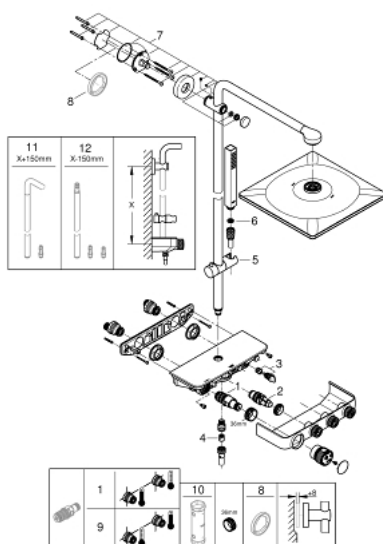

### OPIS PROIZVODA

- Colour: chrome
- sastoji se od:
  - 450 mm tuš ručice za tuš ružu
  - prilagodljivog gornjeg nosača za minimalnu prilagodbu postojećim otvorima
  - izložen SmartControl termostat
  - omogućuje promjenu između:
    - tuš ruže Rainshower SmartActive 310 Cube
    - vrste mlaza: GROHE PureRain, ActiveRain
    - maximum flow rate (at 3 bar): 20 l/min
    - ručni tuš Euphoria Cube (27 699 000) 9,5 l/min.
    - maximum flow rate (at 3 bar): 16 l/min
  - podesiv po visini uz pomoć klizača
  - Silverflex crijevo za tuš 1750 mm 1/2" x 1/2" (28 388)
  - GROHE DreamSpray savršen mlaz
  - GROHE CoolTouch bez rizika od opekline
  - GROHE TurboStat kompaktna kartuša s termo elementom premazanim voskom
  - GROHE ProGrip sa naboranom strukturom
  - GROHE LongLife premaz
  - - GROHE SafeStop na 38°C
  - GROHE SafeStop Plus uključen opcionalan limitator temperature na 43°C
  - GROHE SmartControl pritisnite za Upali-Ugasi, okrenite za podešavanje snage mlaza od GROHE EcoJoy do Full Flow
  - integrirana GROHE EasyReach tuš polica
  - GROHE SpeedClean sustav protiv kamenca
  - Inner WaterGuide za duži životni vijek
  - TwistStop za zaštitu crijeva od zavrtnja
  - prikladno za protočne bojlere od 18 kW/h
  - min. brzina protoka 5 l/min.

### REZERVNI DIJELOVI, veljače 2019 – now

- 1: Termostatska kompaktna kartuša 1/2" (Br. narudžbe 47439000)
- 2: Kartuša (Br. narudžbe 48297000)
- 3: Nepovratni ventil (Br. narudžbe 49069000)
- 4: Nepovratni ventil (Br. narudžbe 08565000)
- 5: Klizač (Br. narudžbe 48177000)
- 6: Filter za prijavštinu (Br. narudžbe 0700200M)
- 7: Držač tuš konzole (Br. narudžbe 48279000)
- 8: Pločica za poravnanje (Br. narudžbe 27180000)\*
- 9: GROHE TurboStat kartuša 1/2" (Br. narudžbe 47175000)\*
- 10: Ključ (Br. narudžbe 49059000)\*
- 11: Retrofit cijev za tuš sustav (Br. narudžbe 48497000)\*
- 12: Retrofit cijev za tuš sustav (Br. narudžbe 48498000)\*