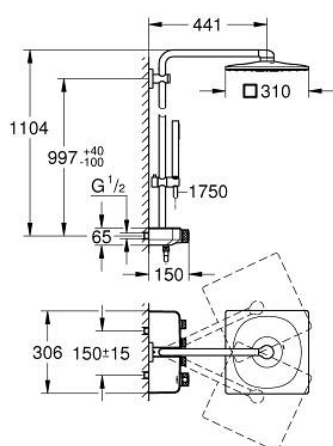

## 26 508 A00 EUPHORIA SMARTCONTROL SYSTEM 310 CUBE TUŠ SUSTAV S TERMOSTATOM, ZIDNA UGRADNJA

### OPIS PROIZVODA

- Colour: hard graphite
- sastoji se od:
  - 450 mm tuš ručice za tuš ružu
  - prilagodljivog gornjeg nosača za minimalnu prilagodbu postojećim otvorima
  - izložen SmartControl termostat
  - omogućuje promjenu između:
    - tuš ruže Rainshower SmartActive 310 Cube
    - vrste mlaza: GROHE PureRain, ActiveRain
    - maximum flow rate (at 3 bar): 20 l/min
    - ručnog tuša Euphoria Cube Stick
    - maximum flow rate (at 3 bar): 16 l/min
    - podesiv po visini uz pomoć klizača
  - Silverflex crijevo za tuš 1750 mm 1/2" x 1/2" (28 388)
  - GROHE DreamSpray savršen mlaz
  - GROHE CoolTouch bez rizika od opekline
  - GROHE TurboStat kompaktna kartuša s termo elementom premazanim voskom
  - GROHE ProGrip sa naboranom strukturom
  - GROHE LongLife premaz
  - - GROHE SafeStop na 38°C
  - GROHE SafeStop Plus uključen opcionalan limitator temperature na 43°C
  - GROHE SmartControl pritisnite za Upali-Ugasi, okrenite za podešavanje snage mlaza od GROHE EcoJoy do Full Flow
  - integrirana GROHE EasyReach tuš polica
  - GROHE SpeedClean sustav protiv kamenca
  - Inner WaterGuide za duži životni vijek
  - TwistStop za zaštitu crijeva od zavrtnja
  - prikladno za protočne bojlere od 18 kW/h
  - min. brzina protoka 5 l/min.

### REZERVNI DIJELOVI, rujna 2018 – now

- 1: Termostatska kompaktna kartuša 1/2" (Br. narudžbe 47439000)
- 2: Kartuša (Br. narudžbe 48297000)
- 3: Nepovratni ventil (Br. narudžbe 49069000)
- 4: Nepovratni ventil (Br. narudžbe 08565000)
- 5: Klizač (Br. narudžbe 48177A00)
- 6: Filter za prijavštinu (Br. narudžbe 0700200M)
- 7: Držač tuš konzole (Br. narudžbe 48279A00)
- 9: GROHE TurboStat kartuša 1/2" (Br. narudžbe 47175000)\*
- 10: Ključ (Br. narudžbe 49059000)\*