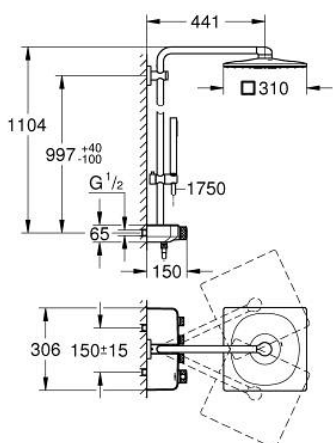

### OPIS PROIZVODA

- Colour: brushed hard graphite
- sastoji se od:
  - 450 mm tuš ručice za tuš ružu
  - prilagodljivog gornjeg nosača za minimalnu prilagodbu postojećim otvorima
  - izložen SmartControl termostat
  - omogućuje promjenu između:
    - tuš ruže Rainshower SmartActive 310 Cube
    - vrste mlaza: GROHE PureRain, ActiveRain
  - maximum flow rate (at 3 bar): 20 l/min
  - ručnog tuša Euphoria Cube Stick
  - maximum flow rate (at 3 bar): 16 l/min
  - podesiv po visini uz pomoć klizača
  - Silverflex crijevo za tuš 1750 mm 1/2" x 1/2" (28 388)
  - GROHE DreamSpray savršen mlaz
  - GROHE CoolTouch bez rizika od opekline
  - GROHE TurboStat kompaktna kartuša s termo elementom premazanim voskom
  - GROHE ProGrip sa naboranom strukturom
  - GROHE LongLife premaz
  - - GROHE SafeStop na 38°C
  - GROHE SafeStop Plus uključen opcionalan limitator temperature na 43°C
  - GROHE SmartControl pritisnite za Upali-Ugasi, okrenite za podešavanje snage mlaza od GROHE EcoJoy do Full Flow
  - integrirana GROHE EasyReach tuš polica
  - GROHE SpeedClean sustav protiv kamenca
  - Inner WaterGuide za duži životni vijek
  - TwistStop za zaštitu crijeva od zavrtnja
  - prikladno za protočne bojlere od 18 kW/h
  - min. brzina protoka 5 l/min.

### REZERVNI DIJELOVI, veljače 2019 – now

- 1: Termostatska kompaktna kartuša 1/2" (Br. narudžbe 47439000)
- 2: Kartuša (Br. narudžbe 48297000)
- 3: Nepovratni ventil (Br. narudžbe 49069000)
- 4: Nepovratni ventil (Br. narudžbe 08565000)
- 5: Klizač (Br. narudžbe 48177AL0)
- 6: Filter za prijavštinu (Br. narudžbe 0700200M)
- 7: Držač tuš konzole (Br. narudžbe 48279AL0)
- 9: GROHE TurboStat kartuša 1/2" (Br. narudžbe 47175000)\*
- 10: Ključ (Br. narudžbe 49059000)\*