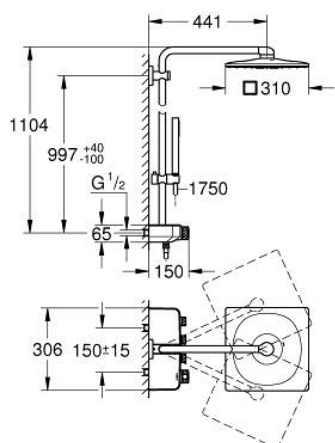

26 508 DA0 EUPHORIA SMARTCONTROL SYSTEM 310 CUBE TUŠ SUSTAV S TERMOSTATOM, ZIDNA UGRADNJA

OPIS PROIZVODA

- Colour: warm sunset
- sastoji se od:
 - 450 mm tuš ručice za tuš ružu
 - prilagodljivog gornjeg nosača za minimalnu prilagodbu postojećim otvorima
 - izložen SmartControl termostat
 - omogućuje promjenu između:
 - tuš ruže Rainshower SmartActive 310 Cube
 - vrste mlaza: GROHE PureRain, ActiveRain
 - maximum flow rate (at 3 bar): 20 l/min
 - ručnog tuša Euphoria Cube Stick
 - maximum flow rate (at 3 bar): 16 l/min
 - podesiv po visini uz pomoć klizača
 - Silverflex crijevo za tuš 1750 mm 1/2" x 1/2" (28 388)
 - GROHE DreamSpray savršen mlaz
 - GROHE CoolTouch bez rizika od opekline
 - GROHE TurboStat kompaktna kartuša s termo elementom premazanim voskom
 - GROHE ProGrip sa naboranom strukturom
 - GROHE LongLife premaz
 - - GROHE SafeStop na 38°C
 - GROHE SafeStop Plus uključen opcionalan limitator temperature na 43°C
 - GROHE SmartControl pritisnite za Upali-Ugasi, okrenite za podešavanje snage mlaza od GROHE EcoJoy do Full Flow
 - integrirana GROHE EasyReach tuš polica
 - GROHE SpeedClean sustav protiv kamenca
 - Inner WaterGuide za duži životni vijek
 - TwistStop za zaštitu crijeva od zavrtnja
 - prikladno za protočne bojlere od 18 kW/h
 - min. brzina protoka 5 l/min.

26 508 DA0 EUPHORIA SMARTCONTROL SYSTEM 310 CUBE TUŠ SUSTAV S TERMOSTATOM, ZIDNA UGRADNJA

REZERVNI DIJELOVI, rujna 2018 – now

- 1: Termostatska kompaktna kartuša 1/2" (Br. narudžbe 47439000)
- 2: Kartuša (Br. narudžbe 48297000)
- 3: Nepovratni ventil (Br. narudžbe 49069000)
- 4: Nepovratni ventil (Br. narudžbe 08565000)
- 5: Klizač (Br. narudžbe 48177DA0)
- 6: Filter za prijavštinu (Br. narudžbe 0700200M)
- 7: Držač tuš konzole (Br. narudžbe 48279DA0)
- 9: GROHE TurboStat kartuša 1/2" (Br. narudžbe 47175000)*
- 10: Ključ (Br. narudžbe 49059000)*