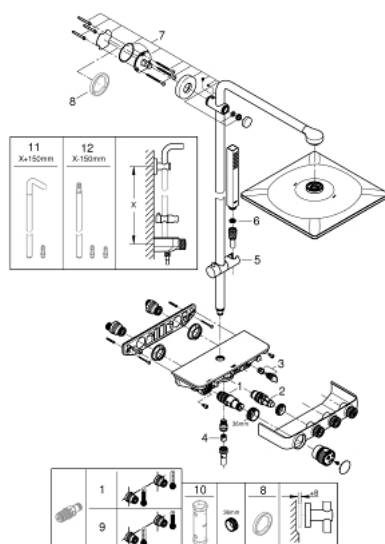

26 508 DC0 EUPHORIA SMARTCONTROL SYSTEM 310 CUBE TUŠ SUSTAV S TERMOSTATOM, ZIDNA UGRADNJA

OPIS PROIZVODA

- Colour: supersteel
- sastoji se od:
 - 450 mm tuš ručice za tuš ružu
 - prilagodljivog gornjeg nosača za minimalnu prilagodbu postojećim otvorima
 - izložen SmartControl termostat
 - omogućuje promjenu između:
 - tuš ruže Rainshower SmartActive 310 Cube
 - vrste mlaza: GROHE PureRain, ActiveRain
 - maximum flow rate (at 3 bar): 20 l/min
 - ručnog tuša Euphoria Cube Stick
 - maximum flow rate (at 3 bar): 16 l/min
 - podesiv po visini uz pomoć klizača
 - Silverflex crijevo za tuš 1750 mm 1/2" x 1/2" (28 388)
 - GROHE DreamSpray savršen mlaz
 - GROHE CoolTouch bez rizika od opekline
 - GROHE TurboStat kompaktna kartuša s termo elementom premazanim voskom
 - GROHE ProGrip sa naboranom strukturom
 - GROHE LongLife premaz
 - - GROHE SafeStop na 38°C
 - GROHE SafeStop Plus uključen opcionalan limitator temperature na 43°C
 - GROHE SmartControl pritisnite za Upali-Ugasi, okrenite za podešavanje snage mlaza od GROHE EcoJoy do Full Flow
 - integrirana GROHE EasyReach tuš polica
 - GROHE SpeedClean sustav protiv kamenca
 - Inner WaterGuide za duži životni vijek
 - TwistStop za zaštitu crijeva od zavrtnja
 - prikladno za protočne bojlere od 18 kW/h
 - min. brzina protoka 5 l/min.

26 508 DC0 EUPHORIA SMARTCONTROL SYSTEM 310 CUBE TUŠ SUSTAV S TERMOSTATOM, ZIDNA UGRADNJA

REZERVNI DIJELOVI, srpnja 2018 – now

- 1: Termostatska kompaktna kartuša 1/2" (Br. narudžbe 47439000)
- 2: Kartuša (Br. narudžbe 48297000)
- 3: Nepovratni ventil (Br. narudžbe 49069000)
- 4: Nepovratni ventil (Br. narudžbe 08565000)
- 5: Klizač (Br. narudžbe 48177DC0)
- 6: Filter za prijavštinu (Br. narudžbe 0700200M)
- 7: Držač tuš konzole (Br. narudžbe 48279DC0)
- 9: GROHE TurboStat kartuša 1/2" (Br. narudžbe 47175000)*
- 10: Ključ (Br. narudžbe 49059000)*