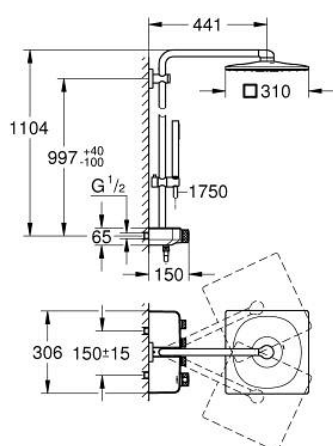

26 508 DC0 EUPHORIA SMARTCONTROL SYSTEM 310 CUBE TUŠ SUSTAV S TERMOSTATOM, ZIDNA UGRADNJA

OPIS PROIZVODA

- Colour: supersteel
- sastoji se od:
 - 450 mm tuš ručice za tuš ružu
 - prilagodljivog gornjeg nosača za minimalnu prilagodbu postojećim otvorima
 - izložen SmartControl termostat
 - omogućuje promjenu između:
 - tuš ruže Rainshower SmartActive 310 Cube
 - vrste mlaza: GROHE PureRain, ActiveRain
 - maximum flow rate (at 3 bar): 20 l/min
 - ručnog tuša Euphoria Cube Stick
 - maximum flow rate (at 3 bar): 16 l/min
 - podesiv po visini uz pomoć klizača
 - Silverflex crijevo za tuš 1750 mm 1/2" x 1/2" (28 388)
 - GROHE DreamSpray savršen mlaz
 - GROHE CoolTouch bez rizika od opekline
 - GROHE TurboStat kompaktna kartuša s termo elementom premazanim voskom
 - GROHE ProGrip sa naboranom strukturom
 - GROHE LongLife premaz
 - - GROHE SafeStop na 38°C
 - GROHE SafeStop Plus uključen opcionalan limitator temperature na 43°C
 - GROHE SmartControl pritisnite za Upali-Ugasi, okrenite za podešavanje snage mlaza od GROHE EcoJoy do Full Flow
 - integrirana GROHE EasyReach tuš polica
 - GROHE SpeedClean sustav protiv kamenca
 - Inner WaterGuide za duži životni vijek
 - TwistStop za zaštitu crijeva od zavrtnja
 - prikladno za protočne bojlere od 18 kW/h
 - min. brzina protoka 5 l/min.

26 508 DC0 EUPHORIA SMARTCONTROL SYSTEM 310 CUBE TUŠ SUSTAV S TERMOSTATOM, ZIDNA UGRADNJA

REZERVNI DIJELOVI, srpnja 2018 – now

- 1: Termostatska kompaktna kartuša 1/2" (Br. narudžbe 47439000)
- 2: Kartuša (Br. narudžbe 48297000)
- 3: Nepovratni ventil (Br. narudžbe 49069000)
- 4: Nepovratni ventil (Br. narudžbe 08565000)
- 5: Klizač (Br. narudžbe 48177DC0)
- 6: Filter za prijavštinu (Br. narudžbe 0700200M)
- 7: Držač tuš konzole (Br. narudžbe 48279DC0)
- 9: GROHE TurboStat kartuša 1/2" (Br. narudžbe 47175000)*
- 10: Ključ (Br. narudžbe 49059000)*