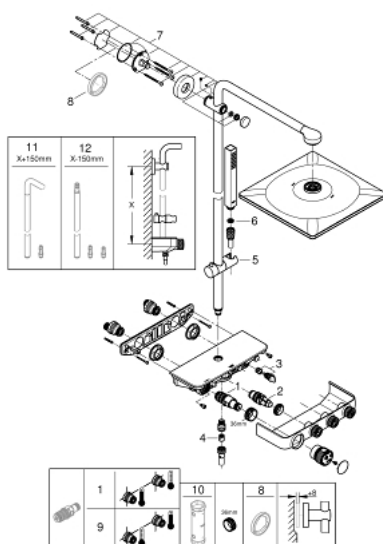

26 508 DL0 EUPHORIA SMARTCONTROL SYSTEM 310 CUBE TUŠ SUSTAV S TERMOSTATOM, ZIDNA UGRADNJA

OPIS PROIZVODA

- Colour: brushed warm sunset
- sastoji se od:
 - 450 mm tuš ručice za tuš ružu
 - prilagodljivog gornjeg nosača za minimalnu prilagodbu postojećim otvorima
 - izložen SmartControl termostat
 - omogućuje promjenu između:
 - tuš ruže Rainshower SmartActive 310 Cube
 - vrste mlaza: GROHE PureRain, ActiveRain
 - maximum flow rate (at 3 bar): 20 l/min
 - ručnog tuša Euphoria Cube Stick
 - maximum flow rate (at 3 bar): 16 l/min
 - podesiv po visini uz pomoć klizača
 - Silverflex crijevo za tuš 1750 mm 1/2" x 1/2" (28 388)
 - GROHE DreamSpray savršen mlaz
 - GROHE CoolTouch bez rizika od opekline
 - GROHE TurboStat kompaktna kartuša s termo elementom premazanim voskom
 - GROHE ProGrip sa naboranom strukturom
 - GROHE LongLife premaz
 - - GROHE SafeStop na 38°C
 - GROHE SafeStop Plus uključen opcionalan limitator temperature na 43°C
 - GROHE SmartControl pritisnite za Upali-Ugasi, okrenite za podešavanje snage mlaza od GROHE EcoJoy do Full Flow
 - integrirana GROHE EasyReach tuš polica
 - GROHE SpeedClean sustav protiv kamenca
 - Inner WaterGuide za duži životni vijek
 - TwistStop za zaštitu crijeva od zavrtnja
 - prikladno za protočne bojlere od 18 kW/h
 - min. brzina protoka 5 l/min.

26 508 DL0 EUPHORIA SMARTCONTROL SYSTEM 310 CUBE TUŠ SUSTAV S TERMOSTATOM, ZIDNA UGRADNJA

REZERVNI DIJELOVI, rujna 2018 – now

- 1: Termostatska kompaktna kartuša 1/2" (Br. narudžbe 47439000)
- 2: Kartuša (Br. narudžbe 48297000)
- 3: Nepovratni ventil (Br. narudžbe 49069000)
- 4: Nepovratni ventil (Br. narudžbe 08565000)
- 5: Klizač (Br. narudžbe 48177DL0)
- 6: Filter za prijavštinu (Br. narudžbe 0700200M)
- 7: Držač tuš konzole (Br. narudžbe 48279DL0)
- 9: GROHE TurboStat kartuša 1/2" (Br. narudžbe 47175000)*
- 10: Ključ (Br. narudžbe 49059000)*