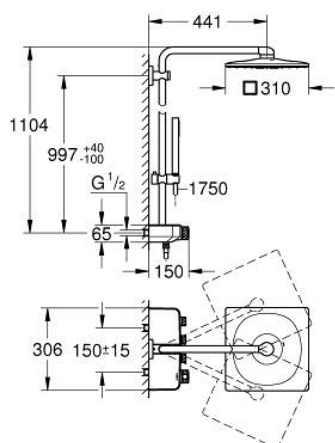

26 508 DL0 EUPHORIA SMARTCONTROL SYSTEM 310 CUBE TUŠ SUSTAV S TERMOSTATOM, ZIDNA UGRADNJA

OPIS PROIZVODA

- Colour: brushed warm sunset
- sastoji se od:
 - 450 mm tuš ručice za tuš ružu
 - prilagodljivog gornjeg nosača za minimalnu prilagodbu postojećim otvorima
 - izložen SmartControl termostat
 - omogućuje promjenu između:
 - tuš ruže Rainshower SmartActive 310 Cube
 - vrste mlaza: GROHE PureRain, ActiveRain
 - maximum flow rate (at 3 bar): 20 l/min
 - ručnog tuša Euphoria Cube Stick
 - maximum flow rate (at 3 bar): 16 l/min
 - podesiv po visini uz pomoć klizača
 - Silverflex crijevo za tuš 1750 mm 1/2" x 1/2" (28 388)
 - GROHE DreamSpray savršen mlaz
 - GROHE CoolTouch bez rizika od opekline
 - GROHE TurboStat kompaktna kartuša s termo elementom premazanim voskom
 - GROHE ProGrip sa naboranom strukturom
 - GROHE LongLife premaz
 - - GROHE SafeStop na 38°C
 - GROHE SafeStop Plus uključen opcionalan limitator temperature na 43°C
 - GROHE SmartControl pritisnite za Upali-Ugasi, okrenite za podešavanje snage mlaza od GROHE EcoJoy do Full Flow
 - integrirana GROHE EasyReach tuš polica
 - GROHE SpeedClean sustav protiv kamenca
 - Inner WaterGuide za duži životni vijek
 - TwistStop za zaštitu crijeva od zavrtnja
 - prikladno za protočne bojlere od 18 kW/h
 - min. brzina protoka 5 l/min.

26 508 DL0 EUPHORIA SMARTCONTROL SYSTEM 310 CUBE TUŠ SUSTAV S TERMOSTATOM, ZIDNA UGRADNJA

REZERVNI DIJELOVI, rujna 2018 – now

- 1: Termostatska kompaktna kartuša 1/2" (Br. narudžbe 47439000)
- 2: Kartuša (Br. narudžbe 48297000)
- 3: Nepovratni ventil (Br. narudžbe 49069000)
- 4: Nepovratni ventil (Br. narudžbe 08565000)
- 5: Klizač (Br. narudžbe 48177DL0)
- 6: Filter za prijavštinu (Br. narudžbe 0700200M)
- 7: Držač tuš konzole (Br. narudžbe 48279DL0)
- 9: GROHE TurboStat kartuša 1/2" (Br. narudžbe 47175000)*
- 10: Ključ (Br. narudžbe 49059000)*