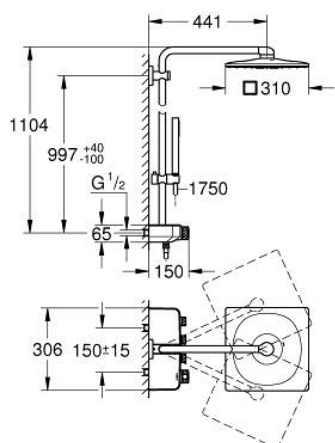

26 508 GL0 EUPHORIA SMARTCONTROL SYSTEM 310 CUBE TUŠ SUSTAV S TERMOSTATOM, ZIDNA UGRADNJA

OPIS PROIZVODA

- Colour: cool sunrise
- sastoji se od:
 - 450 mm tuš ručice za tuš ružu
 - prilagodljivog gornjeg nosača za minimalnu prilagodbu postojećim otvorima
 - izložen SmartControl termostat
 - omogućuje promjenu između:
 - tuš ruže Rainshower SmartActive 310 Cube
 - vrste mlaza: GROHE PureRain, ActiveRain
 - maximum flow rate (at 3 bar): 20 l/min
 - ručnog tuša Euphoria Cube Stick
 - maximum flow rate (at 3 bar): 16 l/min
 - podesiv po visini uz pomoć klizača
 - Silverflex crijevo za tuš 1750 mm 1/2" x 1/2" (28 388)
 - GROHE DreamSpray savršen mlaz
 - GROHE CoolTouch bez rizika od opekline
 - GROHE TurboStat kompaktna kartuša s termo elementom premazanom voskom
 - GROHE ProGrip sa naboranom strukturom
 - GROHE LongLife premaz
 - - GROHE SafeStop na 38°C
 - GROHE SafeStop Plus uključen opcionalan limitator temperature na 43°C
 - GROHE SmartControl pritisnite za Upali-Ugasi, okrenite za podešavanje snage mlaza od GROHE EcoJoy do Full Flow
 - integrirana GROHE EasyReach tuš polica
 - GROHE SpeedClean sustav protiv kamenca
 - Inner WaterGuide za duži životni vijek
 - TwistStop za zaštitu crijeva od zavrtnja
 - prikladno za protočne bojlere od 18 kW/h
 - min. brzina protoka 5 l/min.

26 508 GL0 EUPHORIA SMARTCONTROL SYSTEM 310 CUBE TUŠ SUSTAV S TERMOSTATOM, ZIDNA UGRADNJA

REZERVNI DIJELOVI, rujna 2018 – now

- 1: Termostatska kompaktna kartuša 1/2" (Br. narudžbe 47439000)
- 2: Kartuša (Br. narudžbe 48297000)
- 3: Nepovratni ventil (Br. narudžbe 49069000)
- 4: Nepovratni ventil (Br. narudžbe 08565000)
- 5: Klizač (Br. narudžbe 48177GL0)
- 6: Filter za prijavštinu (Br. narudžbe 0700200M)
- 7: Držač tuš konzole (Br. narudžbe 48279GL0)
- 9: GROHE TurboStat kartuša 1/2" (Br. narudžbe 47175000)*
- 10: Ključ (Br. narudžbe 49059000)*