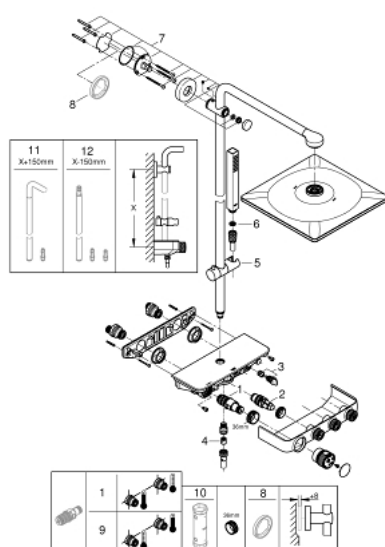

### OPIS PROIZVODA

- Colour: brushed cool sunrise
- sastoji se od:
  - 450 mm tuš ručice za tuš ružu
  - prilagodljivog gornjeg nosača za minimalnu prilagodbu postojećim otvorima
  - izložen SmartControl termostat
  - omogućuje promjenu između:
    - tuš ruže Rainshower SmartActive 310 Cube
    - vrste mlaza: GROHE PureRain, ActiveRain
    - maximum flow rate (at 3 bar): 20 l/min
    - ručnog tuša Euphoria Cube Stick
    - maximum flow rate (at 3 bar): 16 l/min
    - podesiv po visini uz pomoć klizača
  - Silverflex crijevo za tuš 1750 mm 1/2" x 1/2" (28 388)
  - GROHE DreamSpray savršen mlaz
  - GROHE CoolTouch bez rizika od opekline
  - GROHE TurboStat kompaktna kartuša s termo elementom premazanim voskom
  - GROHE ProGrip sa naboranom strukturom
  - GROHE LongLife premaz
  - - GROHE SafeStop na 38°C
  - GROHE SafeStop Plus uključen opcionalan limitator temperature na 43°C
  - GROHE SmartControl pritisnite za Upali-Ugasi, okrenite za podešavanje snage mlaza od GROHE EcoJoy do Full Flow
  - integrirana GROHE EasyReach tuš polica
  - GROHE SpeedClean sustav protiv kamenca
  - Inner WaterGuide za duži životni vijek
  - TwistStop za zaštitu crijeva od zavrtnja
  - prikladno za protočne bojlere od 18 kW/h
  - min. brzina protoka 5 l/min.

### REZERVNI DIJELOVI, rujna 2018 – now

- 1: Termostatska kompaktna kartuša 1/2" (Br. narudžbe 47439000)
- 2: Kartuša (Br. narudžbe 48297000)
- 3: Nepovratni ventil (Br. narudžbe 49069000)
- 4: Nepovratni ventil (Br. narudžbe 08565000)
- 5: Klizač (Br. narudžbe 48177GN0)
- 6: Filter za prijavštinu (Br. narudžbe 0700200M)
- 7: Držač tuš konzole (Br. narudžbe 48279GN0)
- 9: GROHE TurboStat kartuša 1/2" (Br. narudžbe 47175000)\*
- 10: Ključ (Br. narudžbe 49059000)\*