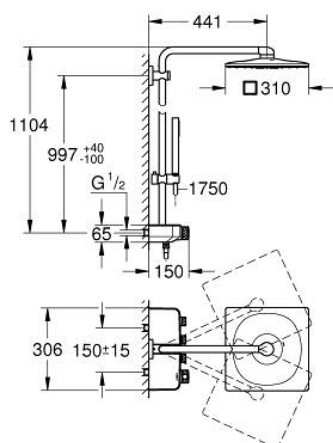

## 26 508 GN0 EUPHORIA SMARTCONTROL SYSTEM 310 CUBE TUŠ SUSTAV S TERMOSTATOM, ZIDNA UGRADNJA

### OPIS PROIZVODA

- Colour: brushed cool sunrise
- sastoji se od:
  - 450 mm tuš ručice za tuš ružu
  - prilagodljivog gornjeg nosača za minimalnu prilagodbu postojećim otvorima
  - izložen SmartControl termostat
  - omogućuje promjenu između:
    - tuš ruže Rainshower SmartActive 310 Cube
    - vrste mlaza: GROHE PureRain, ActiveRain
    - maximum flow rate (at 3 bar): 20 l/min
    - ručnog tuša Euphoria Cube Stick
    - maximum flow rate (at 3 bar): 16 l/min
    - podesiv po visini uz pomoć klizača
  - Silverflex crijevo za tuš 1750 mm 1/2" x 1/2" (28 388)
  - GROHE DreamSpray savršen mlaz
  - GROHE CoolTouch bez rizika od opekline
  - GROHE TurboStat kompaktna kartuša s termo elementom premazanim voskom
  - GROHE ProGrip sa naboranom strukturom
  - GROHE LongLife premaz
  - - GROHE SafeStop na 38°C
  - GROHE SafeStop Plus uključen opcionalan limitator temperature na 43°C
  - GROHE SmartControl pritisnite za Upali-Ugasi, okrenite za podešavanje snage mlaza od GROHE EcoJoy do Full Flow
  - integrirana GROHE EasyReach tuš polica
  - GROHE SpeedClean sustav protiv kamenca
  - Inner WaterGuide za duži životni vijek
  - TwistStop za zaštitu crijeva od zavrtnja
  - prikladno za protočne bojlere od 18 kW/h
  - min. brzina protoka 5 l/min.

### REZERVNI DIJELOVI, rujna 2018 – now

- 1: Termostatska kompaktna kartuša 1/2" (Br. narudžbe 47439000)
- 2: Kartuša (Br. narudžbe 48297000)
- 3: Nepovratni ventil (Br. narudžbe 49069000)
- 4: Nepovratni ventil (Br. narudžbe 08565000)
- 5: Klizač (Br. narudžbe 48177GN0)
- 6: Filter za prijavštinu (Br. narudžbe 0700200M)
- 7: Držač tuš konzole (Br. narudžbe 48279GN0)
- 9: GROHE TurboStat kartuša 1/2" (Br. narudžbe 47175000)\*
- 10: Ključ (Br. narudžbe 49059000)\*