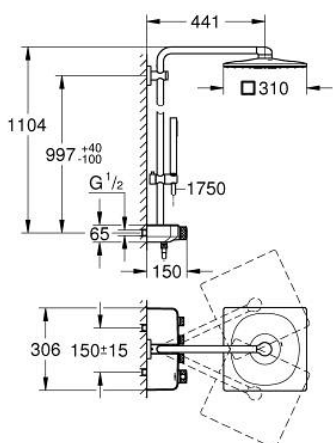

26 508 LS0 EUPHORIA SMARTCONTROL SYSTEM 310 CUBE TUŠ SUSTAV S TERMOSTATOM, ZIDNA UGRADNJA

OPIS PROIZVODA

- Colour: moon white/chrome
- sastoji se od:
  - 450 mm tuš ručice za tuš ružu
  - prilagodljivog gornjeg nosača za minimalnu prilagodbu postojećim otvorima
  - izložen SmartControl termostat
  - omogućuje promjenu između:
    - tuš ruže Rainshower SmartActive 310 Cube, ploča mlaznica moon white
    - vrste mlaza: GROHE PureRain, ActiveRain
  - maximum flow rate (at 3 bar): 20 l/min
  - ručnog tuša Euphoria Cube Stick (27 698 000)
  - maximum flow rate (at 3 bar): 16 l/min
  - podesiv po visini uz pomoć klizača
  - Silverflex crijevo za tuš 1750 mm 1/2" x 1/2" (28 388)
  - GROHE DreamSpray savršen mlaz
  - GROHE LongLife premaz
  - GROHE CoolTouch bez rizika od opekline
  - GROHE TurboStat kompaktna kartuša s termo elementom premazanim voskom
  - GROHE ProGrip sa naboranom strukturom
  - - GROHE SafeStop na 38°C
  - GROHE SafeStop Plus uključen opcionalan limitator temperature na 43°C
  - GROHE SmartControl pritisnite za Upali-Ugasi, okrenite za podešavanje snage mlaza od GROHE EcoJoy do Full Flow
  - integrirana GROHE EasyReach tuš polica
  - GROHE SpeedClean sustav protiv kamenca
  - Inner WaterGuide za duži životni vijek
  - TwistStop za zaštitu crijeva od zavrtnja
  - prikladno za protočne bojlere od 18 kW/h
  - min. brzina protoka 5 l/min.