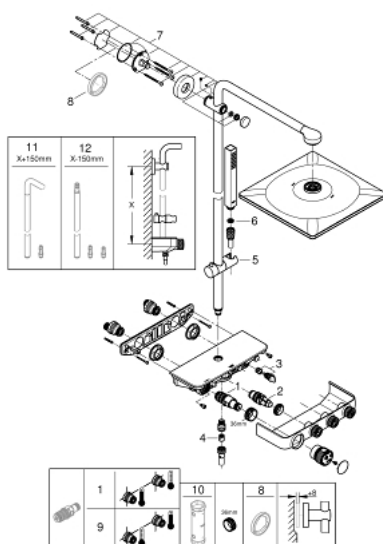

26 508 LS0 EUPHORIA SMARTCONTROL SYSTEM 310 CUBE TUŠ SUSTAV S TERMOSTATOM, ZIDNA UGRADNJA

REZERVNI DIJELOVI, veljače 2019 – now

- 1: Termostatska kompaktna kartuša 1/2" (Br. narudžbe 47439000)
- 2: Kartuša (Br. narudžbe 48297000)
- 3: Nepovratni ventil (Br. narudžbe 49069000)
- 4: Nepovratni ventil (Br. narudžbe 08565000)
- 5: Klizač (Br. narudžbe 48177000)
- 6: Filter za prijavštinu (Br. narudžbe 0700200M)
- 7: Držač tuš konzole (Br. narudžbe 48279000)
- 8: Pločica za poravnanje (Br. narudžbe 27180000)*
- 9: GROHE TurboStat kartuša 1/2" (Br. narudžbe 47175000)*
- 10: Ključ (Br. narudžbe 49059000)*
- 11: Retrofit cijev za tuš sustav (Br. narudžbe 48497000)*
- 12: Retrofit cijev za tuš sustav (Br. narudžbe 48498000)*