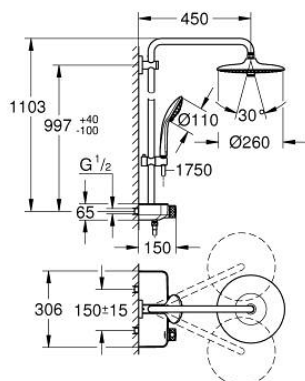

26 509 000 EUPHORIA SMARTCONTROL SYSTEM 260 TUŠ SUSTAV S TERMOSTATOM, ZIDNA UGRADNJA

OPIS PROIZVODA (1/2)

- Colour: chrome
- sastoji se od:
 - 450 mm tuš ručice za tuš ružu
 - prilagodljivog gornjeg nosača za minimalnu prilagodbu postojećim otvorima
 - izložen SmartControl termostat
 - omogućuje promjenu između:
 - tuš ruže Euphoria 260 (26 455)
 - vrste mlaza: Rain, SmartRain, Jet
 - maximum flow rate (at 3 bar): 16 l/min
 - s kuglastim zglobovima
 - rotacijski kut $\pm 15^\circ$
 - ručnog tuš ruže Euphoria 110 Massage, ploča mlaznice white (27 221)
 - vrste mlaza: Rain, SmartRain, Massage
 - maximum flow rate (at 3 bar): 15 l/min
 - podesiv po visini uz pomoć klizača
 - Silverflex crijevo za tuš 1750 mm 1/2" x 1/2" (28 388)
 - GROHE DreamSpray savršen mlaz
 - GROHE LongLife premaz
 - GROHE CoolTouch bez rizika od opekline
 - GROHE TurboStat kompaktna kartuša s termo elementom premazanim voskom
 - GROHE ProGrip sa naboranom strukturom
 - - GROHE SafeStop na 38°C
 - GROHE SafeStop Plus uključen opcionalan limitator temperature na 43°C
 - GROHE SmartControl pritisnite za Upali-Ugasi, okrenite za podešavanje snage mlaza od GROHE EcoJoy do Full Flow
 - integrirana GROHE EasyReach tuš polica
 - GROHE SpeedClean sustav protiv kamenca
 - Inner WaterGuide za duži životni vijek
 - TwistStop za zaštitu crijeva od zavrtanja
 - prikladno za protočne bojlere od 18 kW/h