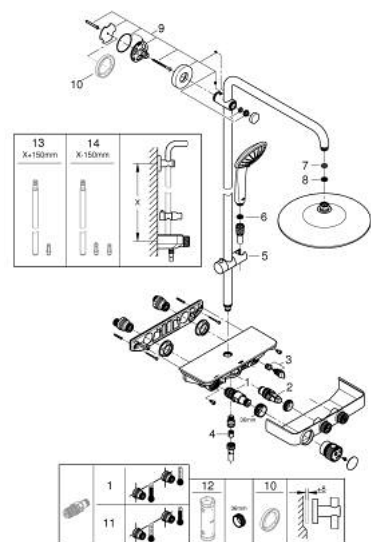

REZERVNI DIJELOVI, veljače 2019 – ožujka 2021

- 1: Termostatska kompaktna kartuša 1/2" (Br. narudžbe 47439000)
- 2: Kartuša (Br. narudžbe 48297000)
- 3: Nepovratni ventil (Br. narudžbe 49069000)
- 4: Nepovratni ventil (Br. narudžbe 08565000)
- 5: Klizač (Br. narudžbe 48177000)
- 6: Filter za prljavštinu (Br. narudžbe 0700200M)
- 7: Btrva od vlakana Ø18,5 x Ø12 x 2 (Br. narudžbe 0138900M)
- 8: Filter za prljavštinu (Br. narudžbe 48007000)
- 9: Držač tuš konzole (Br. narudžbe 48279000)
- 10: Pločica za poravnanje (Br. narudžbe 27180000)*
- 11: GROHE TurboStat kartuša 1/2" (Br. narudžbe 47175000)*
- 12: Ključ (Br. narudžbe 49059000)*
- 13: Retrofit cijev za tuš sustav (Br. narudžbe 48499000)*
- 14: Retrofit cijev za tuš sustav (Br. narudžbe 48498000)*