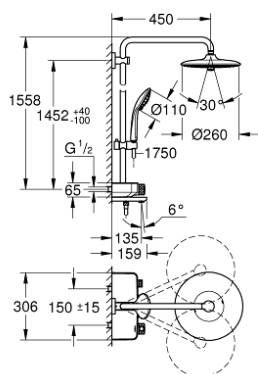

26 510 000 EUPHORIA SMARTCONTROL SYSTEM 260 TUŠ SISTEM SA TERMOSTATOM ZA KADU, ZIDNA UGRADNJA

OPIS PROIZVODA (1/2)

- Colour: chrome
- sastoji se od:
 - zakretljive 450 mm tuš ručice za tuš ružu
 - prilagodljivog gornjeg nosača za minimalnu prilagodbu postojećim otvorima
 - izložen SmartControl termostat za kadu
 - omogućuje promjenu između:
 - tuš ruže Euphoria 260 (26 455)
 - vrste mlaza: Rain, SmartRain, Jet
 - maximum flow rate (at 3 bar): 20 l/min
 - s kuglastim zglobovima
 - rotacijski kut $\pm 15^\circ$
 - izljev za kadu
 - ručnog tušera Euphoria 110 Massage, ploča mlaznice white (27 221)
 - vrste mlaza: Rain, SmartRain, Massage
 - maximum flow rate (at 3 bar): 16 l/min
 - podesiv po visini uz pomoć klizača
 - Silverflex crijevo za tuš 1750 mm 1/2" x 1/2" (28 388)
 - GROHE DreamSpray savršen mlaz
 - GROHE LongLife premaz
 - GROHE CoolTouch bez rizika od opekline
 - GROHE TurboStat kompaktna kartuša s termo elementom premazanim voskom
 - GROHE ProGrip sa naboranom strukturom
 - - GROHE SafeStop na 38°C
 - GROHE SafeStop Plus uključen opcionalan limitator temperature na 43°C
 - GROHE SmartControl pritisnite za Upali-Ugasi, okrenite za podešavanje snage mlaza od GROHE EcoJoy do Full Flow
 - integrirana GROHE EasyReach tuš polica
 - GROHE SpeedClean sustav protiv kamence
 - Inner WaterGuide za duži životni vijek
 - TwistStop za zaštitu crijeva od zavrtnja