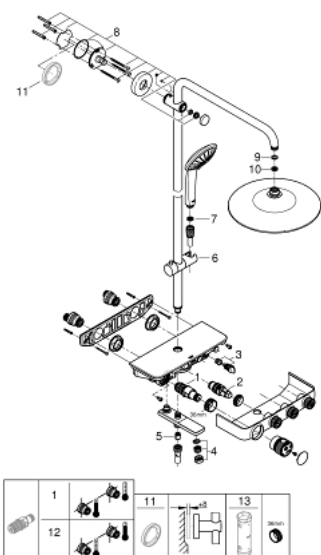

26 510 000 EUPHORIA SMARTCONTROL SYSTEM 260 TUŠ SISTEM SA TERMOSTATOM ZA KADU, ZIDNA UGRADNJA

REZERVNI DIJELOVI, svibnja 2017 – now

- 1: Termostatska kompaktna kartuša 1/2" (Br. narudžbe 47439000)
- 2: Kartuša (Br. narudžbe 48297000)
- 3: Nepovratni ventil (Br. narudžbe 49069000)
- 4: Perlator (Br. narudžbe 13941000)
- 5: Nepovratni ventil (Br. narudžbe 08565000)
- 6: Klizač (Br. narudžbe 48177000)
- 7: Filter za prljavštinu (Br. narudžbe 0700200M)
- 8: Držač tuš konzole (Br. narudžbe 48279000)
- 9: Btrva od vlakana Ø18,5 x Ø12 x 2 (Br. narudžbe 0138900M)
- 10: Filter za prljavštinu (Br. narudžbe 48007000)
- 11: Pločica za poravnanje (Br. narudžbe 27180000)*
- 12: GROHE TurboStat kartuša 1/2" (Br. narudžbe 47175000)*
- 13: Ključ (Br. narudžbe 49059000)*