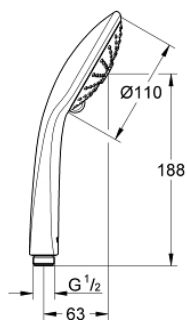

### OPIS PROIZVODA

- Colour: chrome
- ručni tuš Ø 110 mm
- vrste mlaza: Rain, Massage, SmartRain
- maximum flow rate (at 3 bar): 6.4 l/min
- GROHE DreamSpray savršen mlaz
- GROHE SprayDimmer (postupno smanjenje protoka)
- GROHE LongLife premaz
- bijela ploča mlaznica
- GROHE SpeedClean sustav protiv kamenca
- Inner WaterGuide za duži životni vijek
- standardni način ugradnje, odgovara svim standardnim crijevima za tuš
- prikladna za protočni bojler
- min. preporučeni tlak 1.0 bar