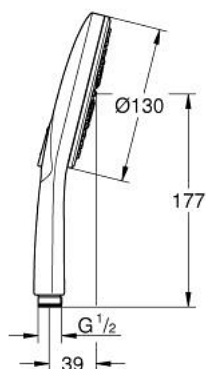

### OPIS PROIZVODA

- Colour: chrome
- chrome ploče mlaznica
- 3 vrste mlaza: Rain, Jet, ActiveMassage
- maximum flow rate (at 3 bar): 12 l/min
- GROHE DreamSpray savršen mlaz
- GROHE SmartTip showering spray selection via push of a ring
- GROHE LongLife premaz
- GROHE SpeedClean sustav protiv kamenca
- Inner WaterGuide za duži životni vijek
- standardni način ugradnje, odgovara svim standardnim crijevima za tuš
- prikladna za protočni bojler