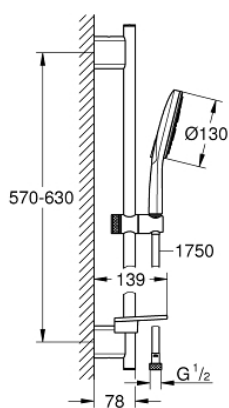

26 546 000 RAINSHOWER SMARTACTIVE 130 TUŠ SET S KONZOLOM, 3 MLAZA

OPIS PROIZVODA

- Colour: chrome
- sastoji se od:
- ručni tuš Rainshower SmartActive 130 (26 544)
- maximum flow rate (at 3 bar): 12 l/min
- shower rail 600 mm
- s metalnim zidnim držačima
- Silverflex crijevo za tuš 1750 mm 1/2" x 1/2" (28 388)
- GROHE EasyReach polica
- GROHE DreamSpray savršen mlaz
- GROHE LongLife premaz
- GROHE FastFixation Plus (prilagodljiv razmak između držača za adaptaciju na postojeće rupe u zidu)
- GROHE TileFix prilagodiva dubina na gornjem i donjem držaču
- GROHE SpeedClean sustav protiv kamenca
- Inner WaterGuide za duži životni vijek
- TwistStop za zaštitu crijeva od zavrtačenja
- prikladna za protočni bojler

26 546 000 RAINSHOWER SMARTACTIVE 130 TUŠ SET S KONZOLOM, 3 MLAZA

REZERVNI DIJELOVI, prosinca 2017 – now

1: Držač tuš konzole (Br. narudžbe 48425000)

2: Klizač (Br. narudžbe 48424000)

3: Posuda za sapun (Br. narudžbe 48426000)