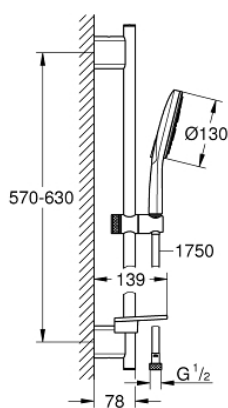

26 547 000 RAINSHOWER SMARTACTIVE 130 TUŠ SET S KONZOLOM, 3 MLAZA

OPIS PROIZVODA

- Colour: chrome
- sastoji se od:
 - ručni tuš Rainshower SmartActive 130 (26 545)
 - maximum flow rate (at 3 bar): 5.5 l/min
 - shower rail 600 mm
 - s metalnim zidnim držačima
 - Rotaflex Metal Long-Life TwistStop crijevo za tuš 1750 mm (28 025)
 - GROHE EasyReach polica
 - GROHE EcoJoy tehnologija upotrebe manje količine vode i savršenog protoka
 - GROHE DreamSpray savršen mlaz
 - GROHE LongLife premaz
 - GROHE FastFixation Plus (prilagodljiv razmak između držača za adaptaciju na postojeće rupe u zidu)
 - GROHE TileFix prilagodiva dubina na gornjem i donjem držaču
 - GROHE SpeedClean sustav protiv kamenca
 - Inner WaterGuide za duži životni vijek
 - TwistStop za zaštitu crijeva od zavrtačenja
- prikladna za protočni bojler

26 547 000 RAINSHOWER SMARTACTIVE 130 TUŠ SET S KONZOLOM, 3 MLAZA

REZERVNI DIJELOVI, ožujka 2018 – now

- 1: Držač tuš konzole (Br. narudžbe 48425000)
- 2: Klizač (Br. narudžbe 48424000)
- 3: Posuda za sapun (Br. narudžbe 48426000)
- 4: Filter za prljavštinu (Br. narudžbe 0700200M)