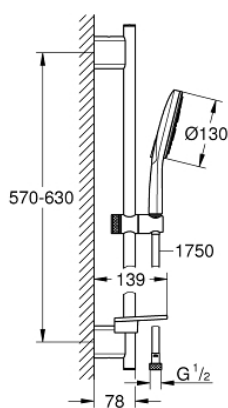

26 547 000 RAINSHOWER SMARTACTIVE 130 TUŠ SET S KONZOLOM, 3 MLAZA

OPIS PROIZVODA

- Colour: chrome
- sastoji se od:
 - ručni tuš Rainshower SmartActive 130 (26 545)
 - maximum flow rate (at 3 bar): 5.5 l/min
 - shower rail 600 mm
 - s metalnim zidnim držačima
- Rotaflex Metal Long-Life TwistStop crijevo za tuš 1750 mm (28 025)
- GROHE EasyReach polica
- GROHE DreamSpray savršen mlaz
- GROHE LongLife premaz
- GROHE FastFixation Plus (prilagodljiv razmak između držača za adaptaciju na postojeće rupe u zidu)
- GROHE TileFix prilagodiva dubina na gornjem i donjem držaču
- GROHE SpeedClean sustav protiv kamenca
- Inner WaterGuide za duži životni vijek
- TwistStop za zaštitu crijeva od zavrtanja
- prikladna za protočni bojler

26 547 000 RAINSHOWER SMARTACTIVE 130 TUŠ SET S KONZOLOM, 3 MLAZA

REZERVNI DIJELOVI, ožujka 2018 – now

- 1: Držač tuš konzole (Br. narudžbe 48425000)
- 2: Klizač (Br. narudžbe 48424000)
- 3: Posuda za sapun (Br. narudžbe 48426000)
- 4: Filter za prljavštinu (Br. narudžbe 0700200M)