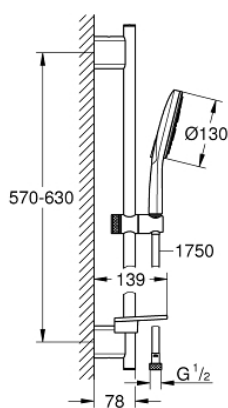

26 547 000 RAINSHOWER SMARTACTIVE 130 TUŠ SET S KONZOLOM, 3 MLAZA

OPIS PROIZVODA

- Colour: chrome
- sastoji se od:
 - ručni tuš Rainshower SmartActive 130 (26 545)
 - maximum flow rate (at 3 bar): 5.5 l/min
 - shower rail 600 mm
 - s metalnim zidnim držačima
 - Rotaflex Metal Long-Life TwistStop crijevo za tuš 1750 mm (28 025)
 - GROHE EasyReach polica
 - GROHE DreamSpray savršen mlaz
 - GROHE LongLife premaz
 - GROHE FastFixation Plus (prilagodljiv razmak između držača za adaptaciju na postojeće rupe u zidu)
 - GROHE TileFix prilagodiva dubina na gornjem i donjem držaču
 - GROHE SpeedClean sustav protiv kamenca
 - Inner WaterGuide za duži životni vijek
 - TwistStop za zaštitu crijeva od zavrtanja
 - prikladna za protočni bojler

26 547 000 RAINSHOWER SMARTACTIVE 130 TUŠ SET S KONZOLOM, 3 MLAZA

REZERVNI DIJELOVI, ožujka 2018 – now

- 1: Držač tuš konzole (Br. narudžbe 48425000)
- 2: Klizač (Br. narudžbe 48424000)
- 3: Posuda za sapun (Br. narudžbe 48426000)
- 4: Filter za prljavštinu (Br. narudžbe 0700200M)