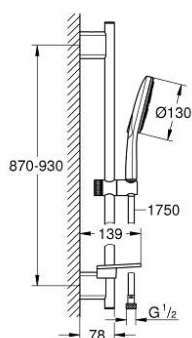

26 548 000 RAINSHOWER SMARTACTIVE 130 TUŠ SET S KONZOLOM, 3 MLAZA

OPIS PROIZVODA

- Colour: chrome
- sastoji se od:
- ručni tuš Rainshower SmartActive 130 (26 574)
- maximum flow rate (at 3 bar): 8.5 l/min
- shower rail 900 mm
- s metalnim zidnim držačima
- Silverflex crijevo za tuš 1750 mm 1/2" x 1/2" (28 388)
- GROHE EasyReach polica
- GROHE DreamSpray savršen mlaz
- GROHE LongLife premaz
- GROHE FastFixation Plus (prilagodljiv razmak između držača za adaptaciju na postojeće rupe u zidu)
- GROHE TileFix prilagodiva dubina na gornjem i donjem držaču
- GROHE SpeedClean sustav protiv kamenca
- Inner WaterGuide za duži životni vijek
- TwistStop za zaštitu crijeva od zavrtnja
- prikladna za protočni bojler
- min. preporučeni tlak 1.0 bar

26 548 000 RAINSHOWER SMARTACTIVE 130 TUŠ SET S KONZOLOM, 3 MLAZA

REZERVNI DIJELOVI, prosinca 2017 – now

1: Držač tuš konzole (Br. narudžbe 48425000)

2: Klizač (Br. narudžbe 48424000)

3: Posuda za sapun (Br. narudžbe 48426000)