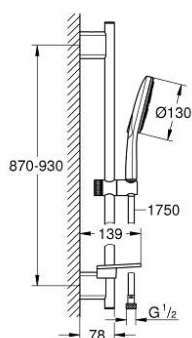

26 548 000 RAINSHOWER SMARTACTIVE 130 TUŠ SET S KONZOLOM, 3 MLAZA

OPIS PROIZVODA

- Colour: chrome
- sastoji se od:
- ručni tuš Rainshower SmartActive 130 (26 574)
- maximum flow rate (at 3 bar): 8.5 l/min
- shower rail 900 mm
- s metalnim zidnim držačima
- Silverflex crijevo za tuš 1750 mm 1/2" x 1/2" (28 388)
- GROHE EasyReach polica
- GROHE DreamSpray savršen mlaz
- GROHE LongLife premaz
- GROHE FastFixation Plus (prilagodljiv razmak između držača za adaptaciju na postojeće rupe u zidu)
- GROHE TileFix prilagodiva dubina na gornjem i donjem držaču
- GROHE SpeedClean sustav protiv kamenca
- Inner WaterGuide za duži životni vijek
- TwistStop za zaštitu crijeva od zavrtnja
- prikladna za protočni bojler
- min. preporučeni tlak 1.0 bar

26 548 000 **RAINSHOWER SMARTACTIVE 130 TUŠ SET S KONZOLOM, 3 MLAZA**

REZERVNI DIJELOVI, prosinca 2017 – now

1: Držač tuš konzole (Br. narudžbe 48425000)

2: Klizač (Br. narudžbe 48424000)

3: Posuda za sapun (Br. narudžbe 48426000)