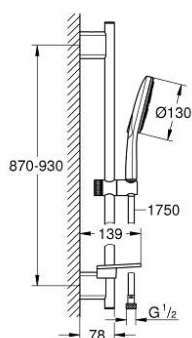

26 548 000 RAINSHOWER SMARTACTIVE 130 TUŠ SET S KONZOLOM, 3 MLAZA

OPIS PROIZVODA

- Colour: chrome
- sastoji se od:
 - ručni tuš Rainshower SmartActive 130 (26 574)
 - maximum flow rate (at 3 bar): 8.5 l/min
 - shower rail 900 mm
 - s metalnim zidnim držačima
 - Silverflex crijevo za tuš 1750 mm 1/2" x 1/2" (28 388)
 - GROHE EasyReach polica
 - GROHE EcoJoy tehnologija upotrebe manje količine vode i savršenog protoka
 - GROHE DreamSpray savršen mlaz
 - GROHE LongLife premaz
 - GROHE FastFixation Plus (prilagodljiv razmak između držača za adaptaciju na postojeće rupe u zidu)
 - GROHE TileFix prilagodiva dubina na gornjem i donjem držaču
 - GROHE SpeedClean sustav protiv kamenca
 - Inner WaterGuide za duži životni vijek
 - TwistStop za zaštitu crijeva od zavrtnja
 - prikladna za protočni bojler
 - min. preporučeni tlak 1.0 bar

26 548 000 RAINSHOWER SMARTACTIVE 130 TUŠ SET S KONZOLOM, 3 MLAZA

REZERVNI DIJELOVI, prosinca 2017 – now

1: Držač tuš konzole (Br. narudžbe 48425000)

2: Klizač (Br. narudžbe 48424000)

3: Posuda za sapun (Br. narudžbe 48426000)