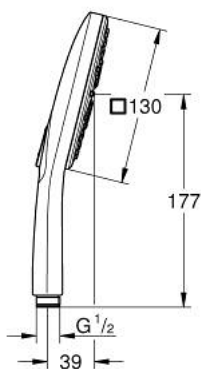

26 550 000 RAINSHOWER SMARTACTIVE 130 CUBE RUČNI TUŠ, 3 MLAZA

OPIS PROIZVODA

- Colour: chrome
- chrome ploče mlaznica
- 3 vrste mlaza: Rain, Jet, ActiveMassage
- maximum flow rate (at 3 bar): 12 l/min
- GROHE DreamSpray savršen mlaz
- GROHE SmartTip showering spray selection via push of a ring
- GROHE LongLife premaz
- GROHE SpeedClean sustav protiv kamenca
- Inner WaterGuide za duži životni vijek
- standardni način ugradnje, odgovara svim standardnim crijevima za tuš
- prikladna za protočni bojler