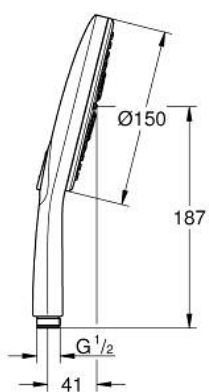

26 553 000 RAINSHOWER SMARTACTIVE 150 RUČNI TUŠ, 3 MLAZA

OPIS PROIZVODA

- Colour: chrome
- spray plate in corresponding colour
- 3 vrste mlaza: Rain, Jet, ActiveMassage
- maximum flow rate (at 3 bar): 12 l/min
- GROHE DreamSpray savršen mlaz
- GROHE SmartTip showering spray selection via push of a ring
- GROHE LongLife premaz
- GROHE SpeedClean sustav protiv kamenca
- Inner WaterGuide za duži životni vijek
- standardni način ugradnje, odgovara svim standardnim crijevima za tuš
- prikladna za protočni bojler