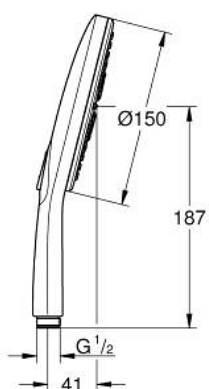

### OPIS PROIZVODA

- Colour: moon white
- spray plate moon white
- 3 vrste mlaza: Rain, Jet, ActiveMassage
- maximum flow rate (at 3 bar): 8.5 l/min
- GROHE DreamSpray savršen mlaz
- GROHE SmartTip showering spray selection via push of a ring
- GROHE LongLife premaz
- GROHE SpeedClean sustav protiv kamenca
- Inner WaterGuide za duži životni vijek
- standardni način ugradnje, odgovara svim standardnim crijevima za tuš
- prikladna za protočni bojler
- min. preporučeni tlak 1.0 bar