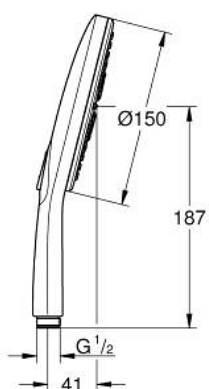

26 554 LS0 RAINSHOWER SMARTACTIVE 150 RUČNI TUŠ, 3 MLAZA

OPIS PROIZVODA

- Colour: moon white
- spray plate moon white
- 3 vrste mlaza: Rain, Jet, ActiveMassage
- maximum flow rate (at 3 bar): 8.5 l/min
- GROHE EcoJoy tehnologija upotrebe manje količine vode i savršenog protoka
- GROHE DreamSpray savršen mlaz
- GROHE SmartTip showering spray selection via push of a ring
- GROHE LongLife premaz
- GROHE SpeedClean sustav protiv kamenca
- Inner WaterGuide za duži životni vijek
- standardni način ugradnje, odgovara svim standardnim crijevima za tuš
- prikladna za protočni bojler
- min. preporučeni tlak 1.0 bar

26 554 LS0 RAINSHOWER SMARTACTIVE 150 RUČNI TUŠ, 3 MLAZA

REZERVNI DIJELOVI, prosinca 2017 – now

1: Filter za prljavštinu (Br. narudžbe 0700200M)