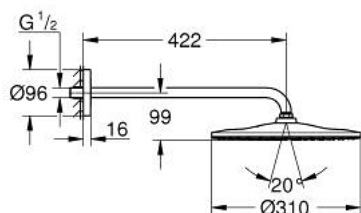

26 557 000 RAINSHOWER MONO 310 SET TUŠ RUŽA 422 MM, 1 MLAZ

OPIS PROIZVODA

- Colour: chrome
- sastoji se od:
 - tuš ruže Rainshower 310
 - GROHE PureRain
 - maximum flow rate (at 3 bar): 19 l/min
 - držač tuša 450 mm (26 146 000)
 - GROHE DreamSpray savršen mlaz
 - GROHE LongLife premaz
 - GROHE SpeedClean sustav protiv kamenca
 - Inner WaterGuide za duži životni vijek
- prikladna za protočni bojler

26 557 000 **RAINSHOWER MONO 310 SET TUŠ RUŽA 422 MM, 1 MLAZ**

REZERVNI DIJELOVI, siječnja 2018 – now

1: Btrva od vlakana Ø18,5 x Ø12 x 2 (Br. narudžbe 0138900M)

2: Filter za prljavštinu (Br. narudžbe 48007000)