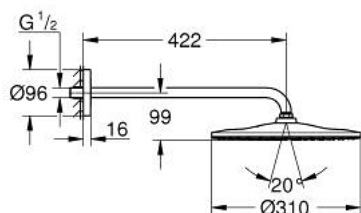

26 558 000 RAINSHOWER MONO 310 SET TUŠ RUŽA 422 MM, 1 MLAZ

OPIS PROIZVODA

- Colour: chrome
- sastoji se od:
 - tuš ruže Rainshower 310
 - GROHE PureRain
 - maximum flow rate (at 3 bar): 7.5 l/min
 - držač tuša 450 mm (26 146 000)
- GROHE EcoJoy tehnologija upotrebe manje količine vode i savršenog protoka
- GROHE DreamSpray savršen mlaz
- GROHE LongLife premaz
- GROHE SpeedClean sustav protiv kamenca
- Inner WaterGuide za duži životni vijek
- prikladna za protočni bojler

26 558 000 **RAINSHOWER MONO 310 SET TUŠ RUŽA 422 MM, 1 MLAZ**

REZERVNI DIJELOVI, siječnja 2018 – now

1: Btrva od vlakana Ø18,5 x Ø12 x 2 (Br. narudžbe 0138900M)

2: Filter za prljavštinu (Br. narudžbe 48007000)