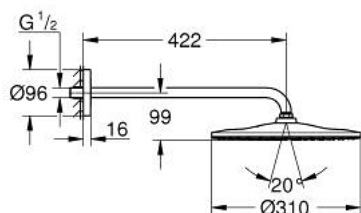

26 558 A00 RAINSHOWER MONO 310 SET TUŠ RUŽA 422 MM, 1 MLAZ

OPIS PROIZVODA

- Colour: hard graphite
- sastoji se od:
 - tuš ruže Rainshower 310
 - GROHE PureRain
 - maximum flow rate (at 3 bar): 7.5 l/min
 - shower arm 422 mm
- GROHE EcoJoy tehnologija upotrebe manje količine vode i savršenog protoka
- GROHE DreamSpray savršen mlaz
- GROHE LongLife premaz
- GROHE SpeedClean sustav protiv kamenca
- Inner WaterGuide za duži životni vijek
- prikladna za protočni bojler

26 558 A00 RAINSHOWER MONO 310 SET TUŠ RUŽA 422 MM, 1 MLAZ

REZERVNI DIJELOVI, rujna 2018 – now

1: Btrva od vlakana Ø18,5 x Ø12 x 2 (Br. narudžbe 0138900M)

2: Filter za prijavštinu (Br. narudžbe 48007000)