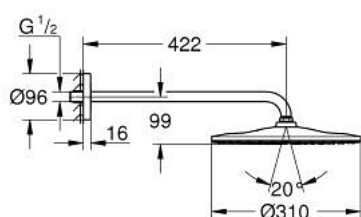

## 26 558 DA0 RAINSHOWER MONO 310 SET TUŠ RUŽA 422 MM, 1 MLAZ

### OPIS PROIZVODA

- Colour: warm sunset
- sastoji se od:
  - tuš ruže Rainshower 310
  - GROHE PureRain
  - maximum flow rate (at 3 bar): 7.5 l/min
  - shower arm 422 mm
  - GROHE DreamSpray savršen mlaz
  - GROHE LongLife premaz
  - GROHE SpeedClean sustav protiv kamenca
  - Inner WaterGuide za duži životni vijek
- prikladna za protočni bojler

## 26 558 DA0 RAINSHOWER MONO 310 SET TUŠ RUŽA 422 MM, 1 MLAZ

**REZERVNI DIJELOVI**, rujna 2018 – now

1: Btrva od vlakana Ø18,5 x Ø12 x 2 (Br. narudžbe 0138900M)

2: Filter za prijavštinu (Br. narudžbe 48007000)