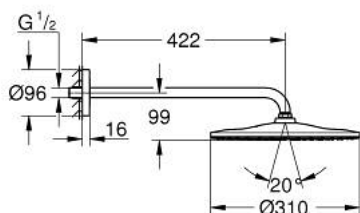

26 558 DA0 RAINSHOWER MONO 310 SET TUŠ RUŽA 422 MM, 1 MLAZ

OPIS PROIZVODA

- Colour: warm sunset
- sastoji se od:
 - tuš ruže Rainshower 310
 - GROHE PureRain
 - maximum flow rate (at 3 bar): 7.5 l/min
 - shower arm 422 mm
- GROHE EcoJoy tehnologija upotrebe manje količine vode i savršenog protoka
- GROHE DreamSpray savršen mlaz
- GROHE LongLife premaz
- GROHE SpeedClean sustav protiv kamenca
- Inner WaterGuide za duži životni vijek
- prikladna za protočni bojler

26 558 DA0 RAINSHOWER MONO 310 SET TUŠ RUŽA 422 MM, 1 MLAZ

REZERVNI DIJELOVI, rujna 2018 – now

1: Btrva od vlakana Ø18,5 x Ø12 x 2 (Br. narudžbe 0138900M)

2: Filter za prljavštinu (Br. narudžbe 48007000)