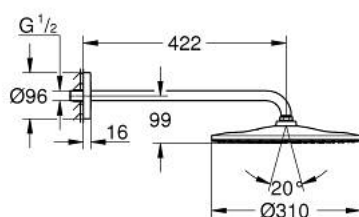

## 26 558 DL0 RAINSHOWER MONO 310 SET TUŠ RUŽA 422 MM, 1 MLAZ

### OPIS PROIZVODA

- Colour: brushed warm sunset
- sastoji se od:
  - tuš ruže Rainshower 310
  - GROHE PureRain
  - AquaCalibrator
- maximum flow rate (at 3 bar): 7.5 l/min
- shower arm 422 mm
- GROHE DreamSpray savršen mlaz
- GROHE LongLife premaz
- GROHE SpeedClean sustav protiv kamenca
- Inner WaterGuide za duži životni vijek
- prikladna za protočni bojler

## 26 558 DL0 RAINSHOWER MONO 310 SET TUŠ RUŽA 422 MM, 1 MLAZ

**REZERVNI DIJELOVI**, rujna 2018 – now

1: Btrva od vlakana Ø18,5 x Ø12 x 2 (Br. narudžbe 0138900M)

2: Filter za prijavštinu (Br. narudžbe 48007000)